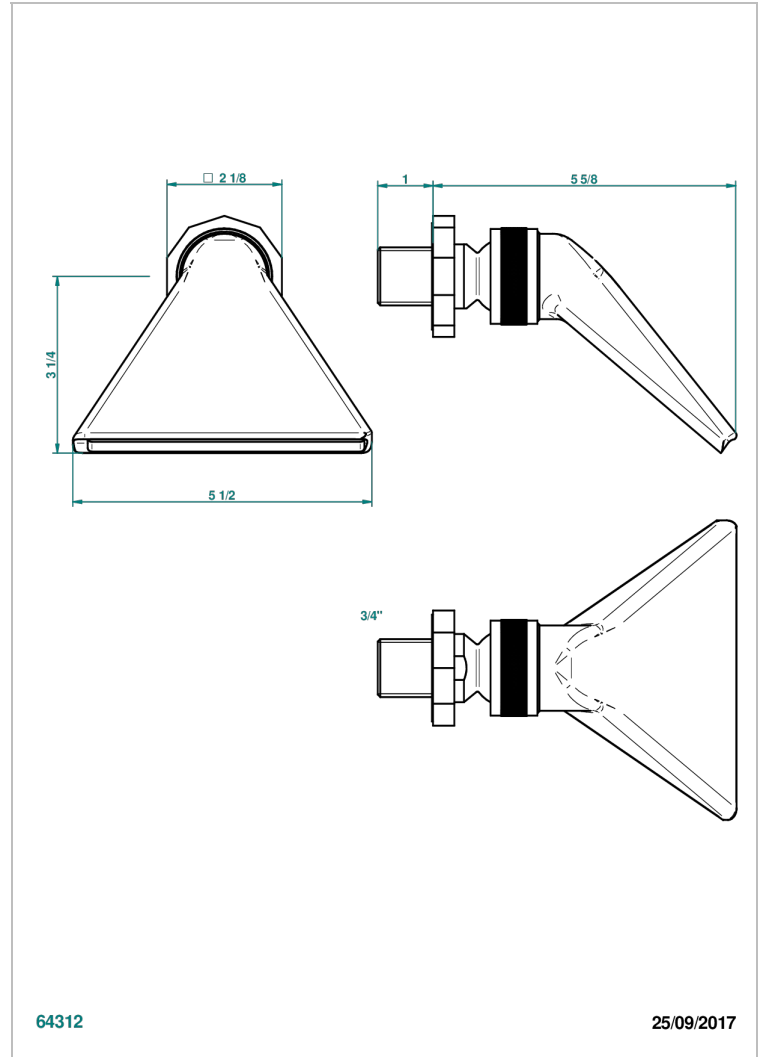

LES ONDES

G8A-3640

Douche sportive 3/4"

THG[®]
PARIS

64312

25/09/2017

CARACTÉRISTIQUES

- Les Ondes
- Douche sportive 3/4"