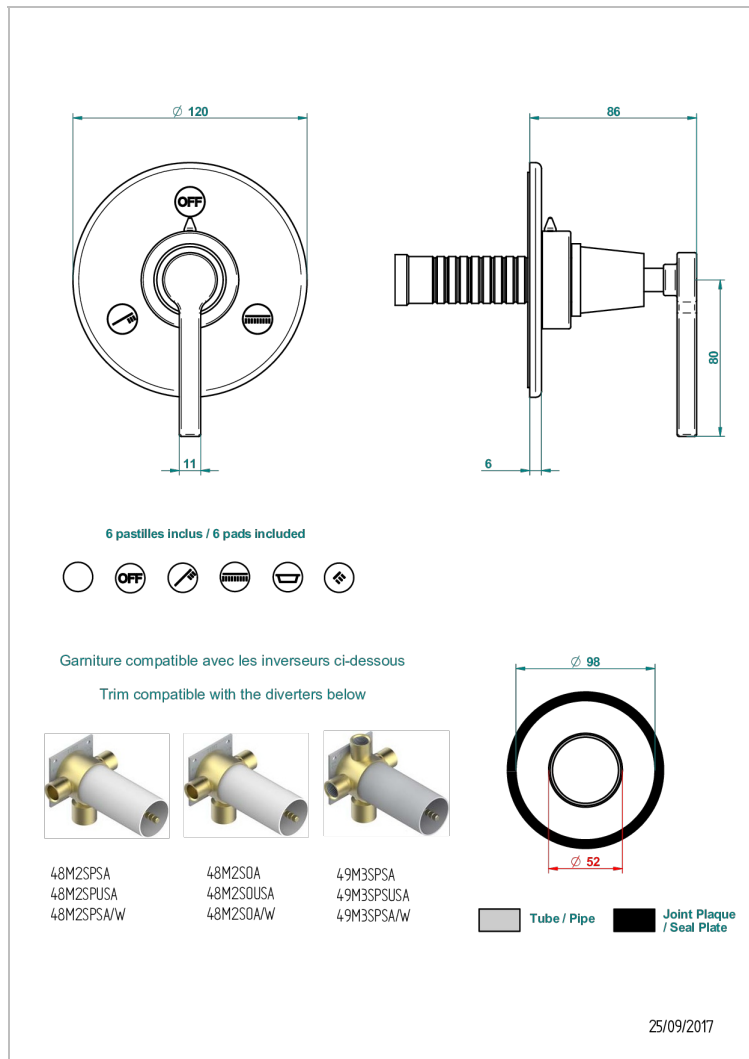

SPIRIT CON MANETAS

G58-48M2SB

Trim for wall mounted diverter, 2 ways - ref. 48M2 and 3 ways - ref. 49M3

THG[®]
PARIS

CARACTERÍSTICAS

- Spirit con manetas
- Trim for wall mounted diverter, 2 ways - ref. 48M2 and 3 ways - ref. 49M3

PRODUCTOS RELACIONADOS

- Ref. G00-48M2SOUSA Corps d'inverseur 3 voies mural à encastrer (1 arrivée 3/4" NPT - 2 sorties 1/2" NPT- pas de fonction arrêt) avec cartouche céramique - sans garniture - Standard US
- Ref. G00-48M2SPSUSA Wall mounted 3-way diverter with ceramic cartridge for concealed installation- 1 inlet 3/4" and 2 outlets 1/2" with positive top, no shared ports - no trim
- Ref. G00-49M3SPSUSA Coprs d' inverseur 4 voies mural à encastrer (1 arrivée 3/4" - 3 sorties 1/2" avec position Stop) avec cartouche céramique - sans garniture - standard US