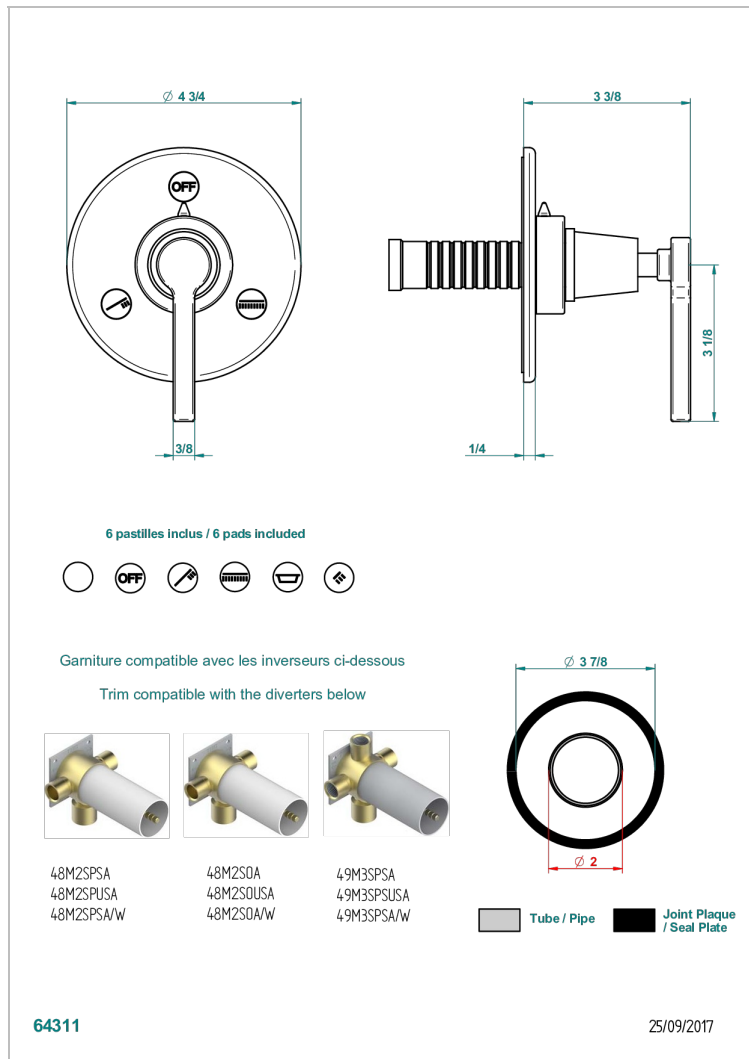

SPIRIT CON MANETAS

G58-48M2SB

Trim for wall mounted diverter, 2 ways - ref. 48M2 and 3 ways - ref. 49M3

THG[®]
PARIS

CARACTERÍSTICAS

- Spirit con manetas
- Trim for wall mounted diverter, 2 ways - ref. 48M2 and 3 ways - ref. 49M3

PRODUCTOS RELACIONADOS

- Ref. G00-48M2SOUSA Corps d'inverseur 3 voies mural à encastrer (1 arrivée 3/4" NPT - 2 sorties 1/2" NPT- pas de fonction arrêt) avec cartouche céramique - sans garniture - Standard US
- Ref. G00-48M2SPSUSA Wall mounted 3-way diverter with ceramic cartridge for concealed installation- 1 inlet 3/4" and 2 outlets 1/2" with positive top, no shared ports - no trim
- Ref. G00-49M3SPSUSA Coprs d' inverseur 4 voies mural à encastrer (1 arrivée 3/4" - 3 sorties 1/2" avec position Stop) avec cartouche céramique - sans garniture - standard US