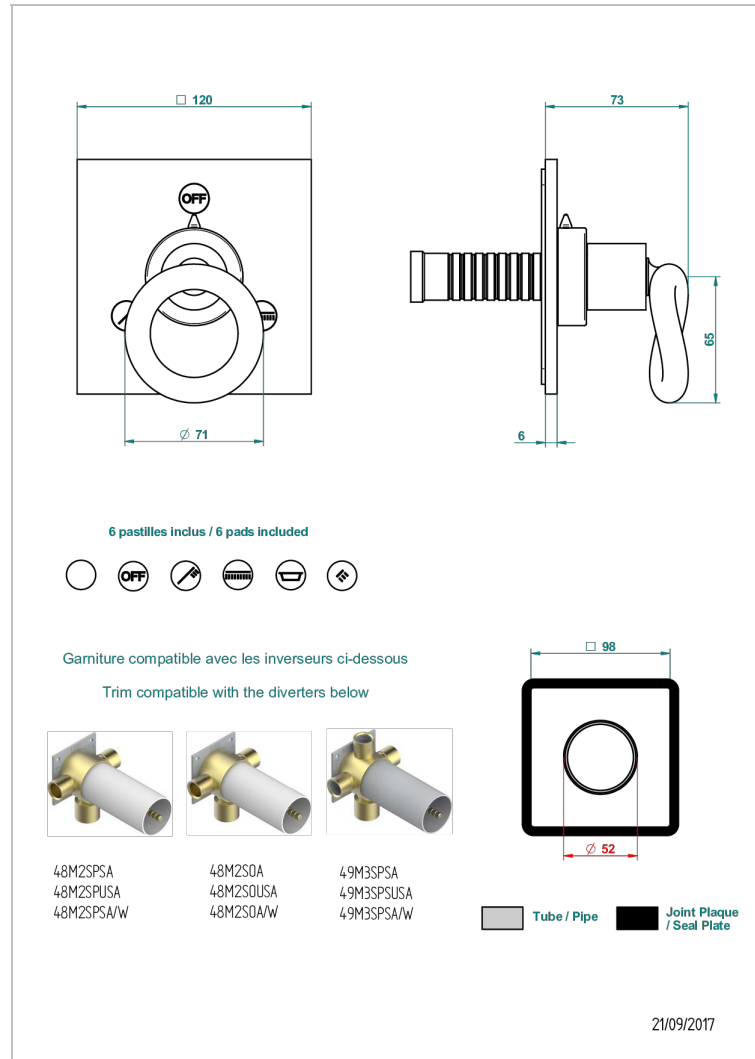

# COLLECTION "O"

G4P-48M2SB

Trim for wall mounted diverter, 2 ways - ref. 48M2 and 3 ways - ref. 49M3

THG<sup>®</sup>  
PARIS

## CARACTERÍSTICAS

- Collection "O"
- Trim for wall mounted diverter, 2 ways - ref. 48M2 and 3 ways - ref. 49M3

## PRODUCTOS RELACIONADOS

- Ref. G00-48M2SOUSA Corps d'inverseur 3 voies mural à encastrer (1 arrivée 3/4" NPT - 2 sorties 1/2" NPT- pas de fonction arrêt) avec cartouche céramique - sans garniture - Standard US
- Ref. G00-48M2SPSUSA Wall mounted 3-way diverter with ceramic cartridge for concealed installation- 1 inlet 3/4" and 2 outlets 1/2" with positive top, no shared ports - no trim
- Ref. G00-49M3SPSUSA Coprs d' inverseur 4 voies mural à encastrer (1 arrivée 3/4" - 3 sorties 1/2" avec position Stop) avec cartouche céramique - sans garniture - standard US