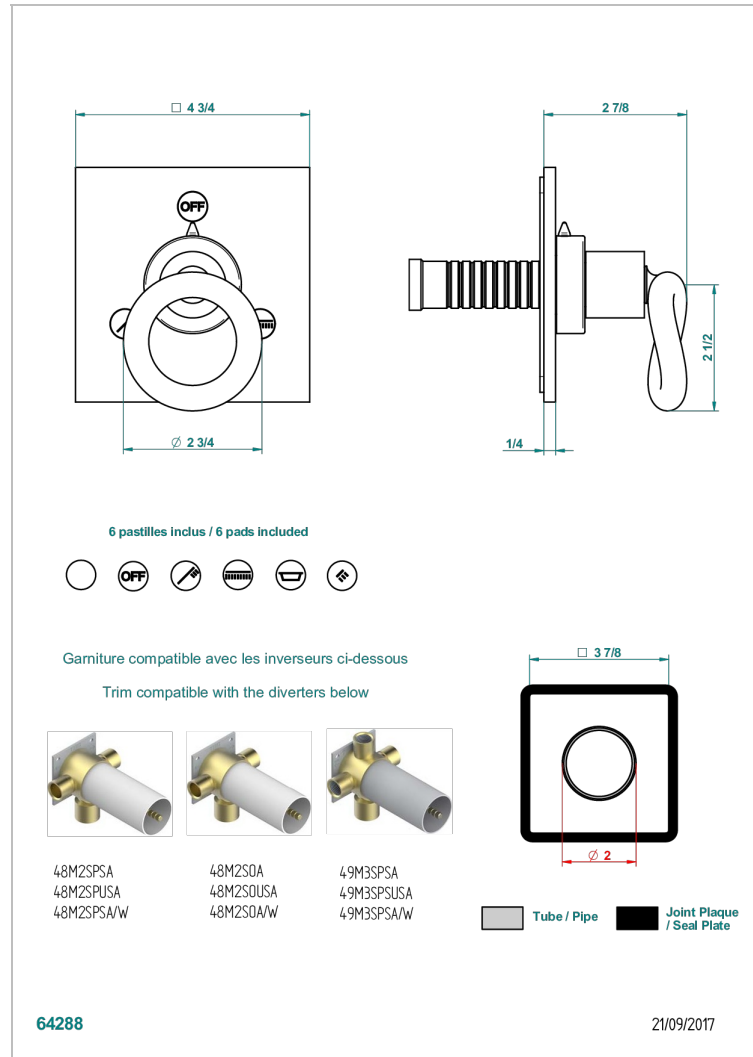

COLLECTION "O"

G4P-48M2SB

Trim for wall mounted diverter, 2 ways - ref. 48M2 and 3 ways - ref. 49M3

CARACTERÍSTICAS

- Collection "O"
- Trim for wall mounted diverter, 2 ways - ref. 48M2 and 3 ways - ref. 49M3

PRODUCTOS RELACIONADOS

- Ref. G00-48M2SOUSA Corps d'inverseur 3 voies mural à encastrer (1 arrivée 3/4" NPT - 2 sorties 1/2" NPT- pas de fonction arrêt) avec cartouche céramique - sans garniture - Standard US
- Ref. G00-48M2SPSUSA Wall mounted 3-way diverter with ceramic cartridge for concealed installation- 1 inlet 3/4" and 2 outlets 1/2" with positive top, no shared ports - no trim
- Ref. G00-49M3SPSUSA Coprs d' inverseur 4 voies mural à encastrer (1 arrivée 3/4" - 3 sorties 1/2" avec position Stop) avec cartouche céramique - sans garniture - standard US