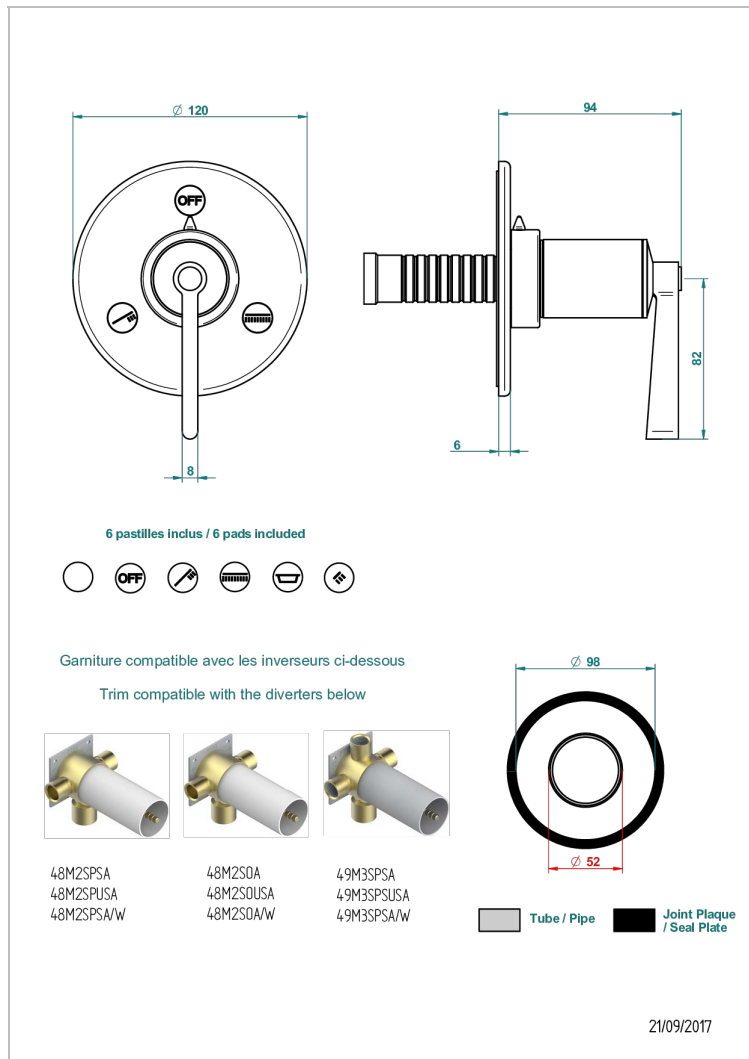

# FAUBOURG METAL CON MANETAS

G2U-48M2SB

Trim for wall mounted diverter, 2 ways - ref. 48M2 and 3 ways - ref. 49M3

## CARACTERÍSTICAS

- Faubourg metal con manetas
- Trim for wall mounted diverter, 2 ways - ref. 48M2 and 3 ways - ref. 49M3

## PRODUCTOS RELACIONADOS

- Ref. G00-48M2SOUSA Corps d'inverseur 3 voies mural à encastrer (1 arrivée 3/4" NPT - 2 sorties 1/2" NPT- pas de fonction arrêt) avec cartouche céramique - sans garniture - Standard US
- Ref. G00-48M2SPSUSA Wall mounted 3-way diverter with ceramic cartridge for concealed installation- 1 inlet 3/4" and 2 outlets 1/2" with positive top, no shared ports - no trim
- Ref. G00-49M3SPSUSA Coprs d' inverseur 4 voies mural à encastrer (1 arrivée 3/4" - 3 sorties 1/2" avec position Stop) avec cartouche céramique - sans garniture - standard US