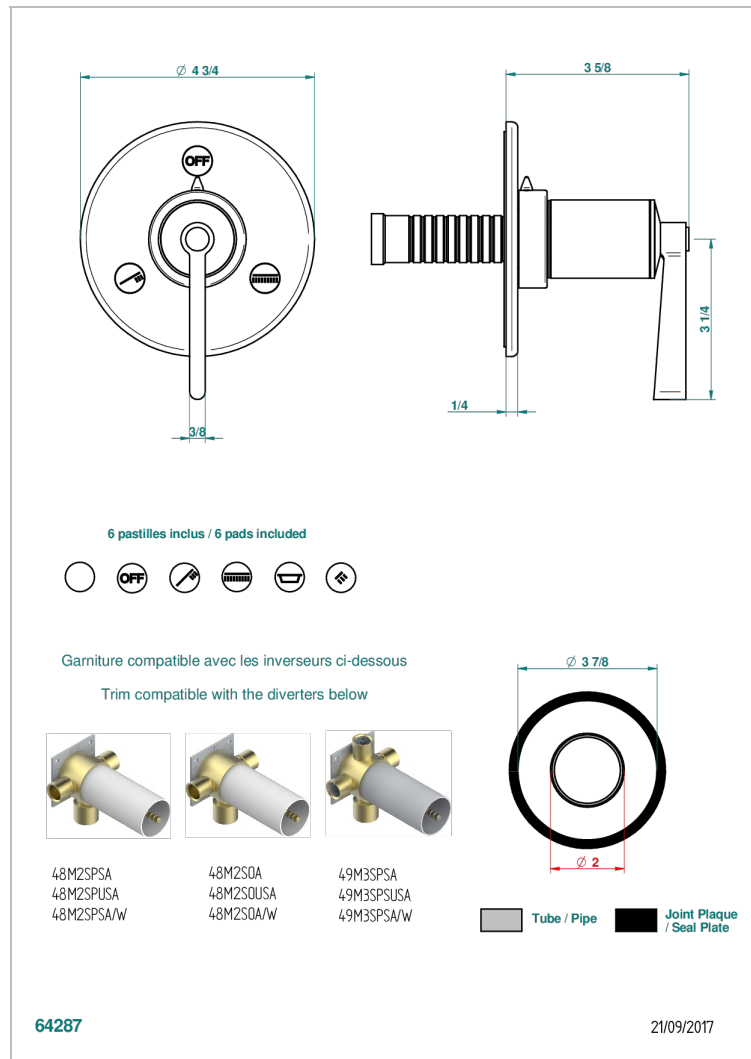

FAUBOURG METAL CON MANETAS

G2U-48M2SB

Trim for wall mounted diverter, 2 ways - ref. 48M2 and 3 ways - ref. 49M3

CARACTERÍSTICAS

- Faubourg metal con manetas
- Trim for wall mounted diverter, 2 ways - ref. 48M2 and 3 ways - ref. 49M3

PRODUCTOS RELACIONADOS

- Ref. G00-48M2SOUSA Corps d'inverseur 3 voies mural à encastrer (1 arrivée 3/4" NPT - 2 sorties 1/2" NPT- pas de fonction arrêt) avec cartouche céramique - sans garniture - Standard US
- Ref. G00-48M2SPSUSA Wall mounted 3-way diverter with ceramic cartridge for concealed installation- 1 inlet 3/4" and 2 outlets 1/2" with positive top, no shared ports - no trim
- Ref. G00-49M3SPSUSA Coprs d' inverseur 4 voies mural à encastrer (1 arrivée 3/4" - 3 sorties 1/2"avec position Stop) avec cartouche céramique - sans garniture - standard US