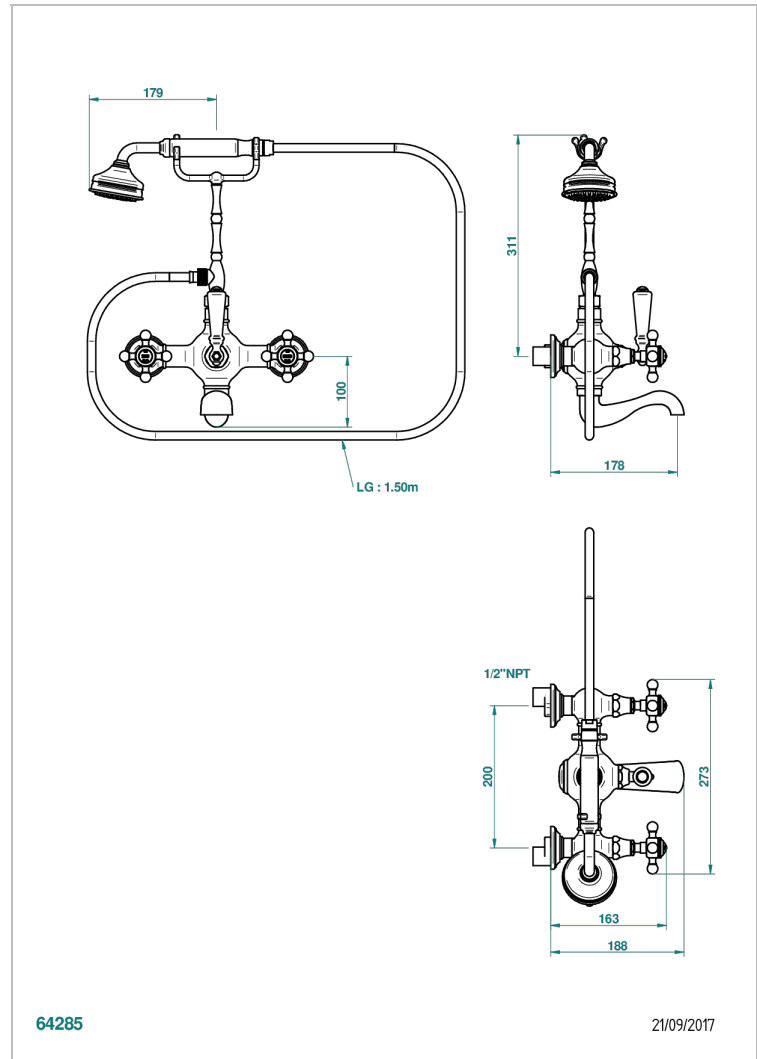

# 1900

G25-14B/US

W/m bath / telephone shower mixer / diverter - 200 centres

64285

21/09/2017

## CARACTERÍSTICAS

- 1900
- W/m bath / telephone shower mixer / diverter - 200 centres