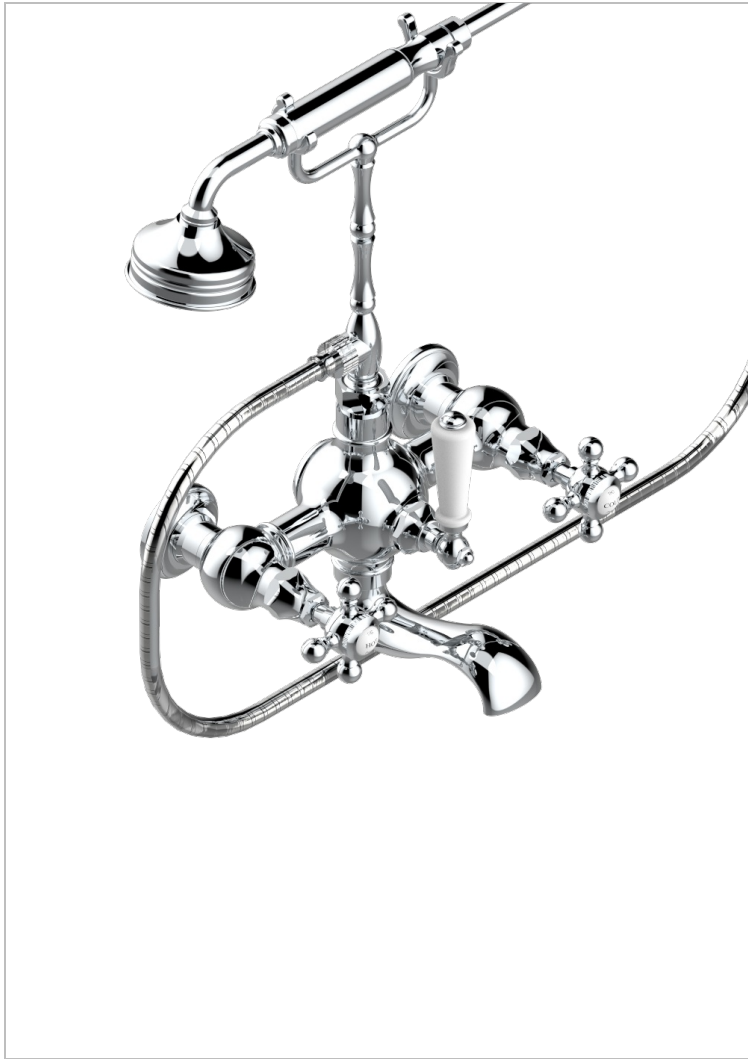

# 1900

G25-14B/US

W/m bath / telephone shower mixer / diverter - 200 centres

64285

21/09/2017

## CARACTERÍSTICAS

- 1900
- W/m bath / telephone shower mixer / diverter - 200 centres

## ACABADOS DISPONIBLES

Bronce claro - D01  
Cerámica negra mate - D30  
Cobre viejo mate - H07  
Cromo - A02  
Cromo / dorado - G02  
Cromo mate - C02

Dorado - F01  
Dorado mate - F07  
Dorado pálido - F30  
Dorado pálido mate (sin barniz) - F31  
Natural smoked Brass - A13  
Níquel - B01

Níquel mate - C01  
Níquel viejo - H28  
Pvd blush - H62  
Pvd blush mate - H60  
Pvd color latón - H49  
Pvd color latón mate - H50

Pvd color níquel - H55  
Pvd color níquel mate - H56  
Pvd color oro - H52  
Pvd color oro mate - H53  
Pvd grafito - H64  
Pvd grafito mate - H65