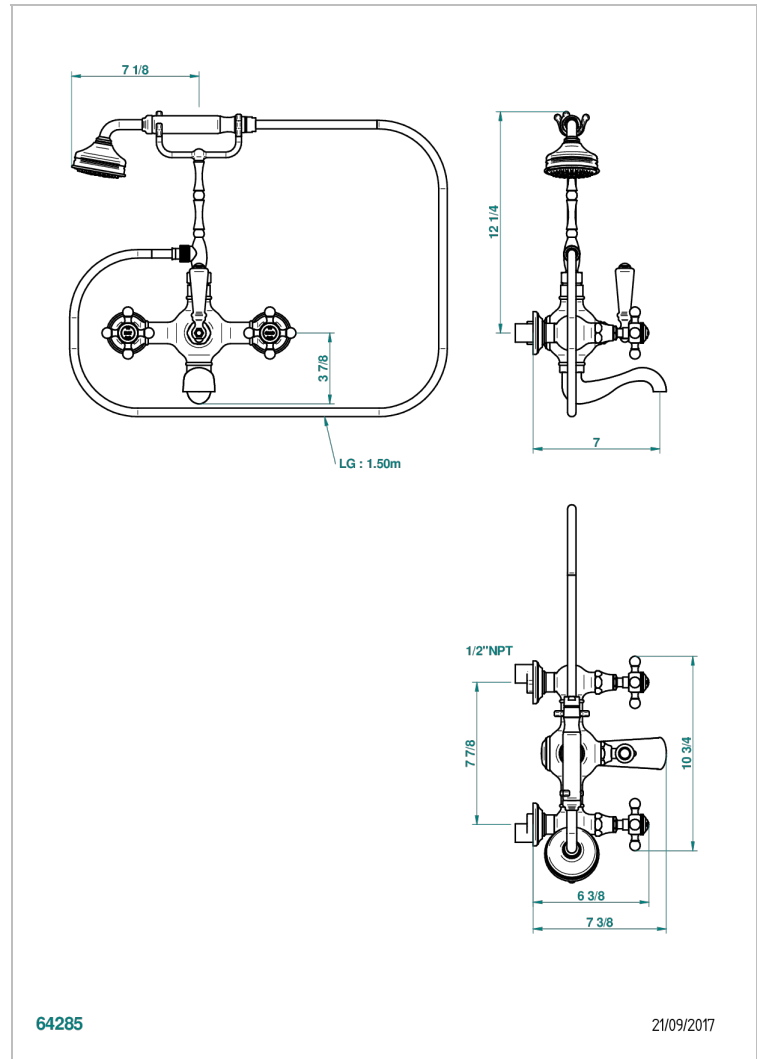

1900

G25-14B/US

W/m bath / telephone shower mixer / diverter - 200 centres

THG
PARIS

CARACTERÍSTICAS

- 1900
- W/m bath / telephone shower mixer / diverter - 200 centres

ACABADOS DISPONIBLES

Bronce claro - D01
Cerámica negra mate - D30
Cobre viejo mate - H07
Cromo - A02
Cromo / dorado - G02
Cromo mate - C02