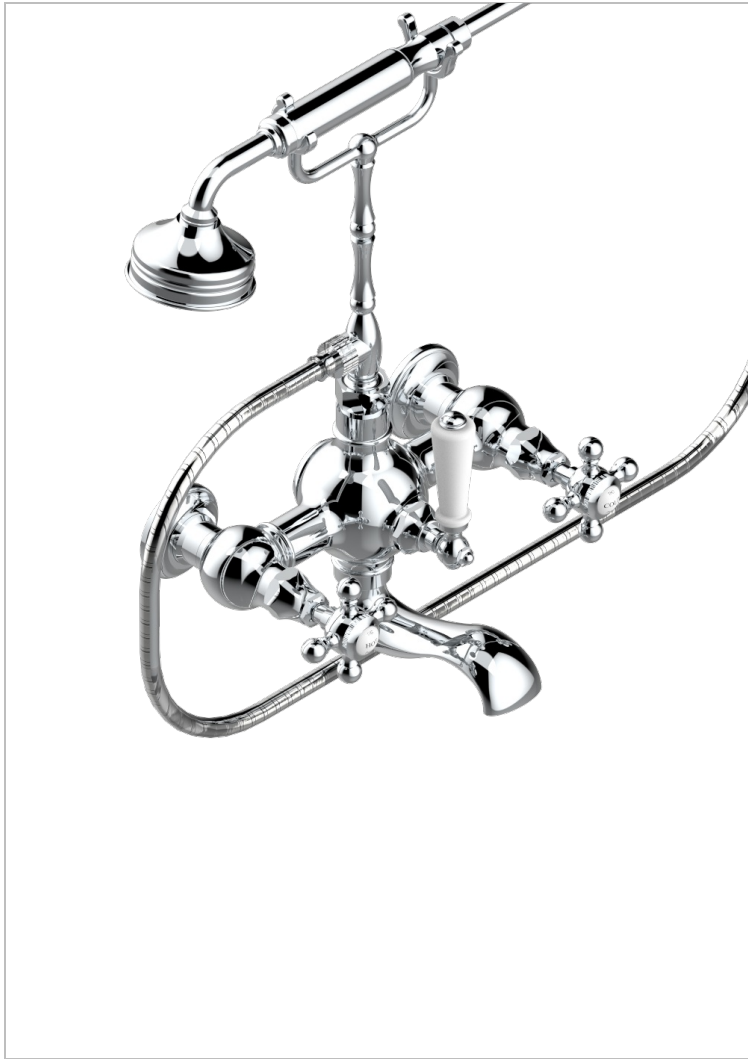

1900

G25-14B/US

W/m bath / telephone shower mixer / diverter - 200 centres

THG
PARIS

CARACTERÍSTICAS

- 1900
- W/m bath / telephone shower mixer / diverter - 200 centres

ACABADOS DISPONIBLES

Bronce claro - D01
Cerámica negra mate - D30
Cobre viejo mate - H07
Cromo - A02
Cromo / dorado - G02
Cromo mate - C02

Dorado - F01
Dorado mate - F07
Dorado pálido - F30
Dorado pálido mate (sin barniz) - F31
Natural smoked Brass - A13
Níquel - B01

Níquel mate - C01
Níquel viejo - H28
Pvd blush - H62
Pvd blush mate - H60
Pvd color latón - H49
Pvd color latón mate - H50