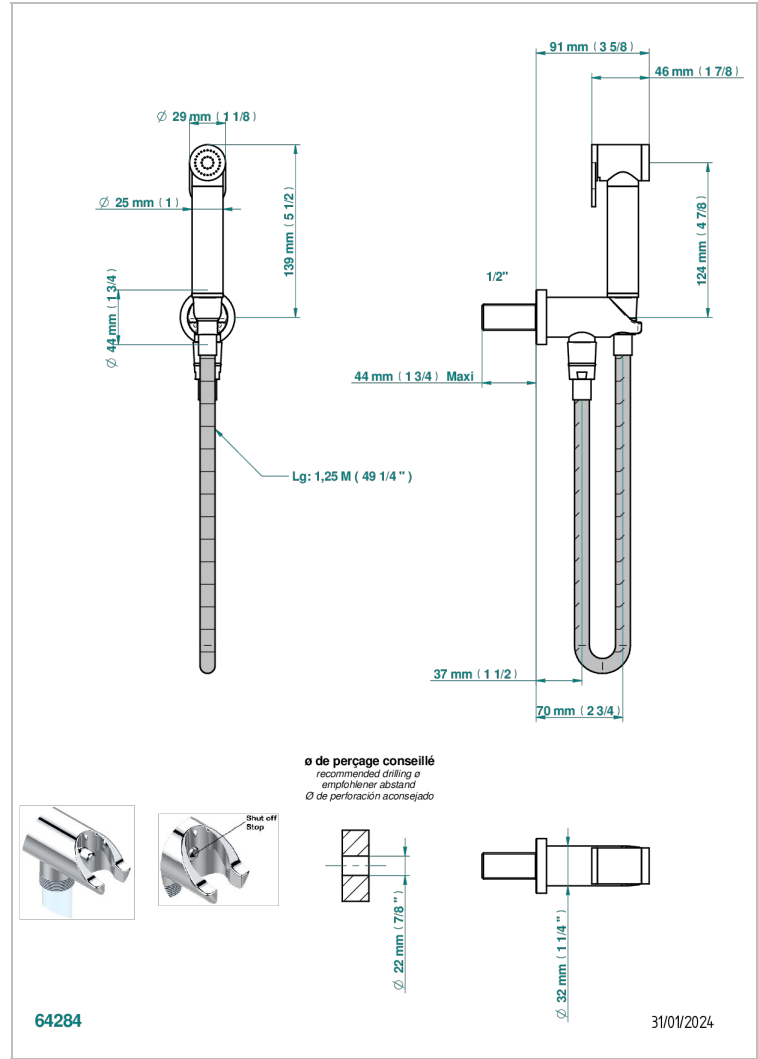

ZOOM.5

U4J-5840/9

THG[®]
PARIS

Conjunto higiénico incluyendo teleducha con gatillo, flexo reforzado 1m25 y tope de seguridad integrado en la toma de agua.

CARACTERÍSTICAS

- ACS : 19ACCLY406

ESTÁNDAR

ACABADOS DISPONIBLES

Bronce claro - D01
Cerámica negra mate - D30
Cromo - A02
Dorado - F01
Dorado mate - F07
Dorado pálido - F30

Dorado pálido mate (sin barniz) - F31
Níquel - B01
Níquel mate - C01
Pvd blush - H62
Pvd blush mate - H60
Pvd color latón - H49

ESPECIFICACIONES TÉCNICAS

- Recommandé : 3 bars (max. 5 bars) - Advised : 43,5 psi (max. 72 psi)
- 9,5 l/min à 3 bars (2.5 gpm at 43.5 psi)