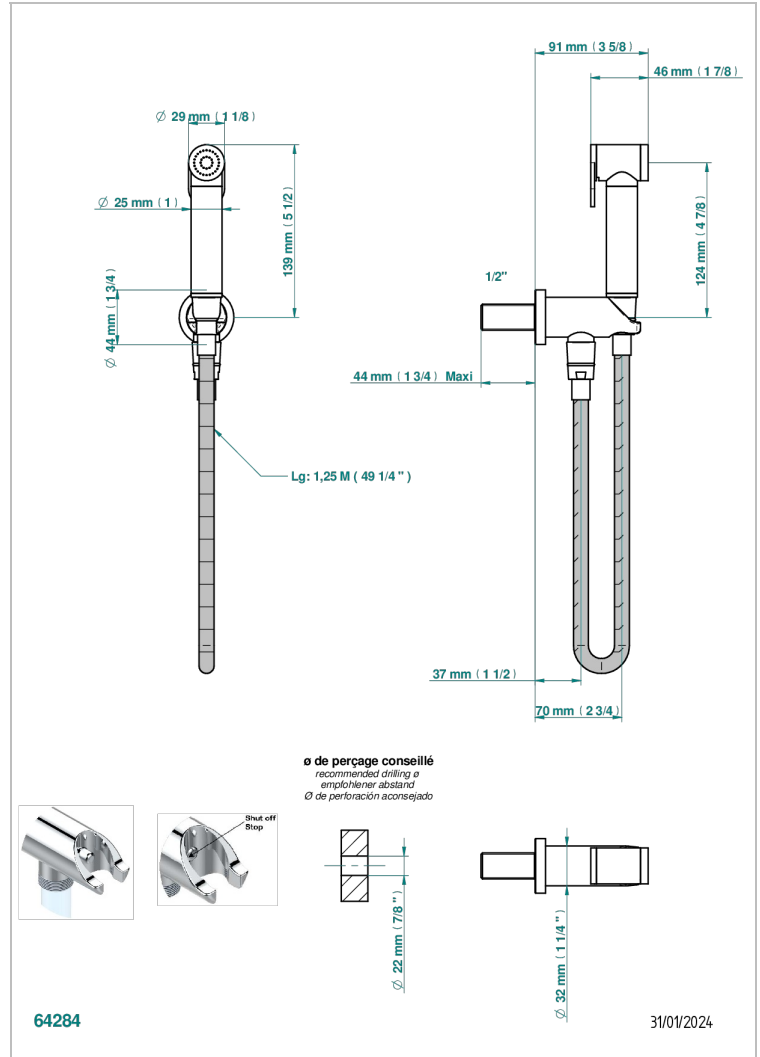

ESTRELA INCRUSTACION METALICA

U3L-5840/9

THG[®]
PARIS

Conjunto higiénico incluyendo teleducha con gatillo, flexo reforzado 1m25 y tope de seguridad integrado en la toma de agua.

CARACTERÍSTICAS

- ACS : 19ACCLY406

ESPECIFICACIONES TÉCNICAS

- Recommandé : 3 bars (max. 5 bars) - Advised : 43,5 psi (max. 72 psi)
- 9,5 l/min à 3 bars (2.5 gpm at 43.5 psi)

ESTÁNDAR

ACABADOS DISPONIBLES

Cerámica negra mate - D30
Cromo - A02
Cromo mate - C02
Dorado - F01
Dorado mate - F07
Dorado pálido - F30