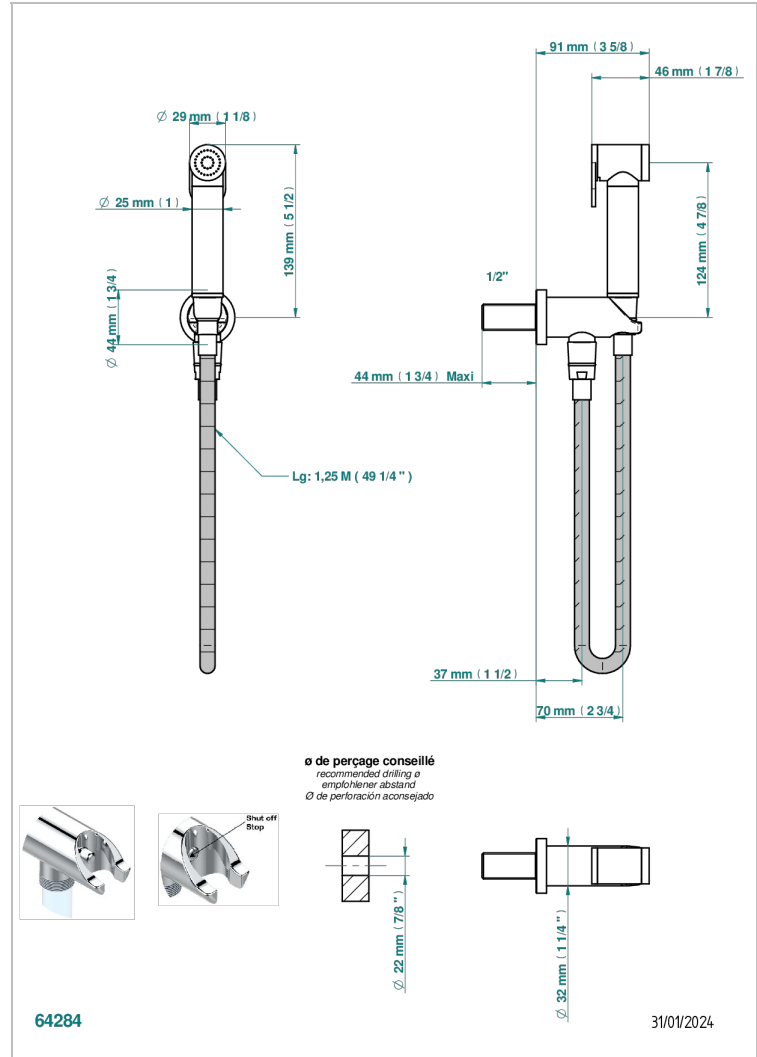

Conjunto higiénico incluyendo teleducha con gatillo, flexo reforzado 1m25 y tope de seguridad integrado en la toma de agua.

CARACTERÍSTICAS

- ACS : 19ACCLY406

ESPECIFICACIONES TÉCNICAS

- Reconnmandé : 3 bars (max. 5 bars) - Advised : 43,5 psi (max. 72 psi)
- 9,5 l/min à 3 bars (2.5 gpm at 43.5 psi)

ESTÁNDAR

ACABADOS DISPONIBLES

Cerámica negra mate - D30
Cromo - A02
Cromo mate - C02
Dorado - F01
Dorado mate - F07
Dorado pálido - F30

Dorado pálido mate (sin barniz) - F31
Natural smoked Brass - A13
Níquel - B01
Níquel mate - C01
Níquel viejo - H28
Pvd blush - H62