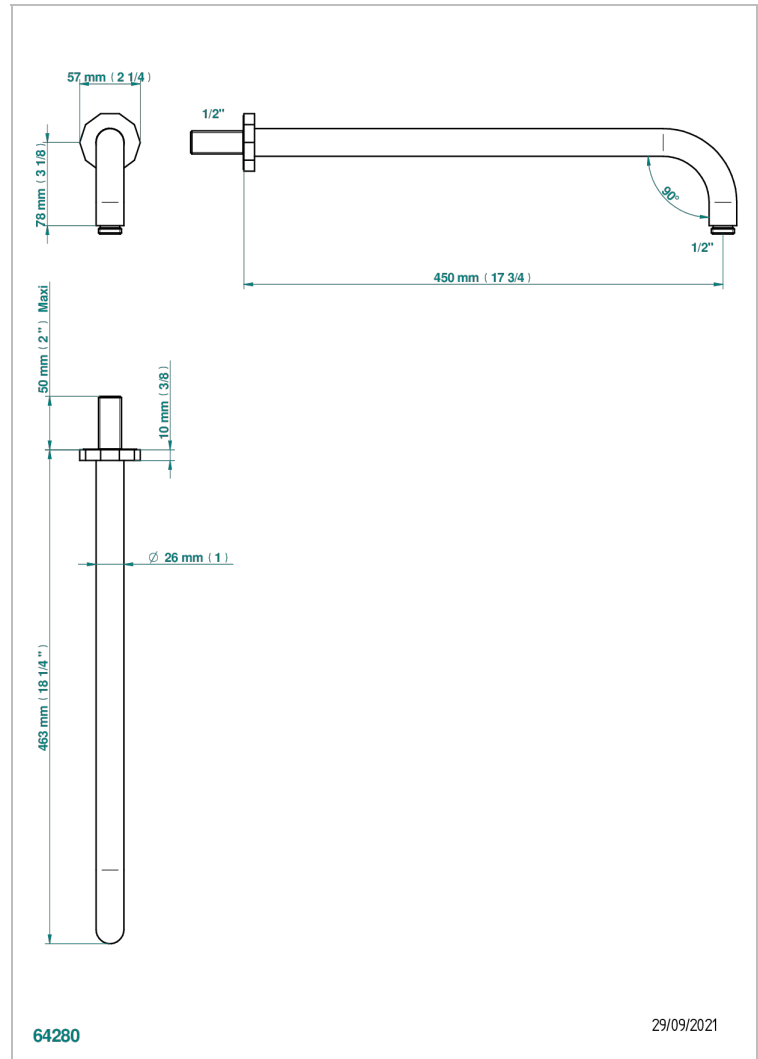

LES ONDES, HEBEL

G8B-84L

Brausearm für Kopfbrause, Länge: 450mm, 90°

THG[®]
PARIS

EIGENSCHAFTEN

- Les Ondes, Hebel
- Brausearm für Kopfbrause, Länge: 450mm, 90°

VERFÜGBARE OBERFLÄCHEN

Altnickel - H28
Blassgold - F30
Blassgold matt unlackiert - F31
Bronze hell - D01
Chrom - A02
Chrom / gold - G02

Pvd gold matt - H53
Pvd graphite - H64
Pvd graphite matt - H65
Pvd messing - H49
Pvd messing matt - H50
Pvd nickel - H55

Pvd nickel matt - H56
Pvd umber - H66
Pvd umber matt - H67
Silbernickel - B01