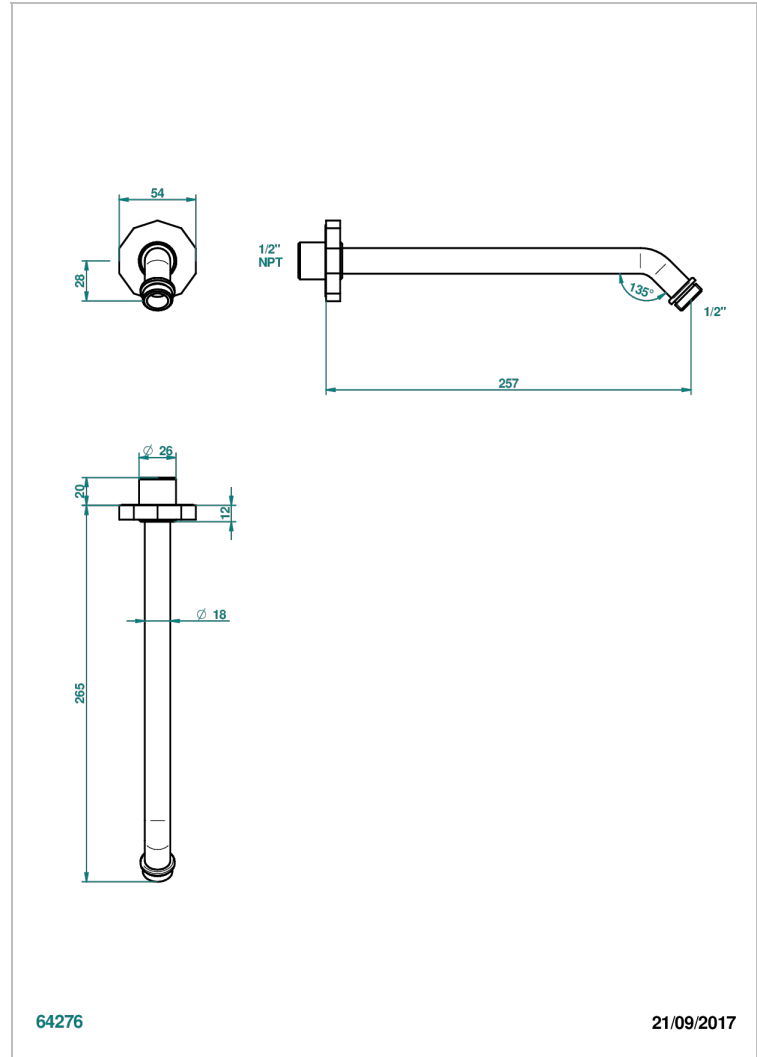

# LES ONDES

G8A-84/US

Horizontal shower arm, 45°, lg: 10"

THG<sup>®</sup>  
PARIS

## CHARACTERISTIC

- Les Ondes
- Horizontal shower arm, 45°, lg: 10"