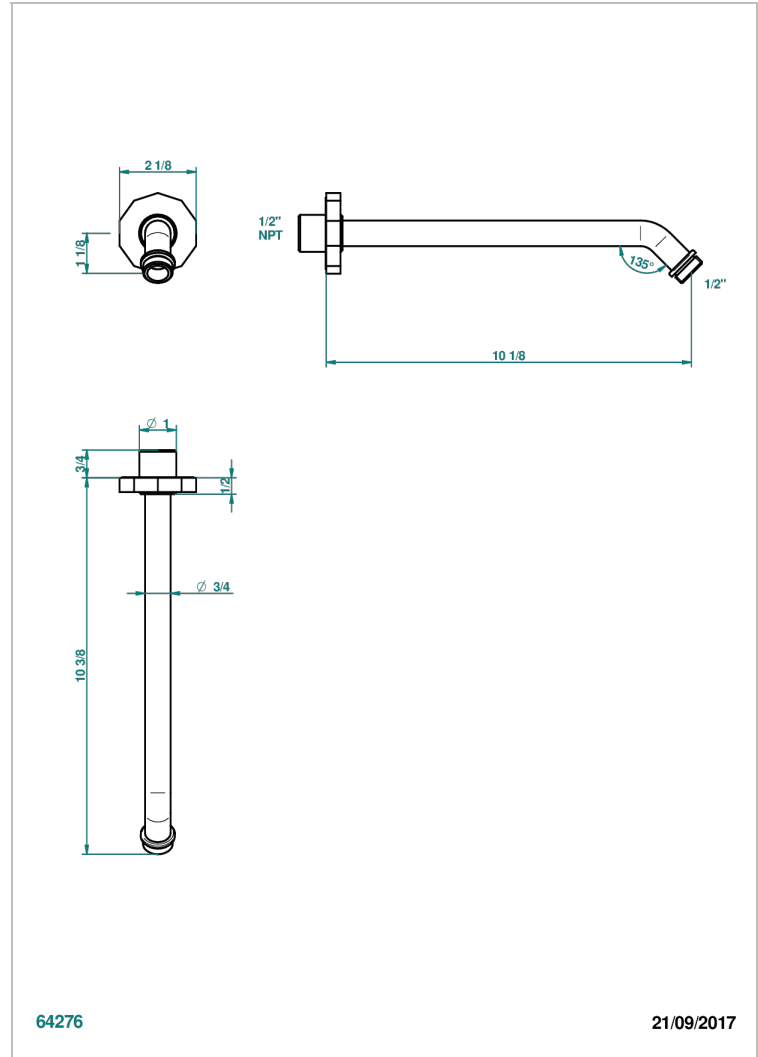

LES ONDES

G8A-84/US

Horizontal shower arm, 45°, lg: 10"

64276

21/09/2017

CHARACTERISTIC

- Les Ondes
- Horizontal shower arm, 45°, lg: 10"

AVAILABLE FINITIONS