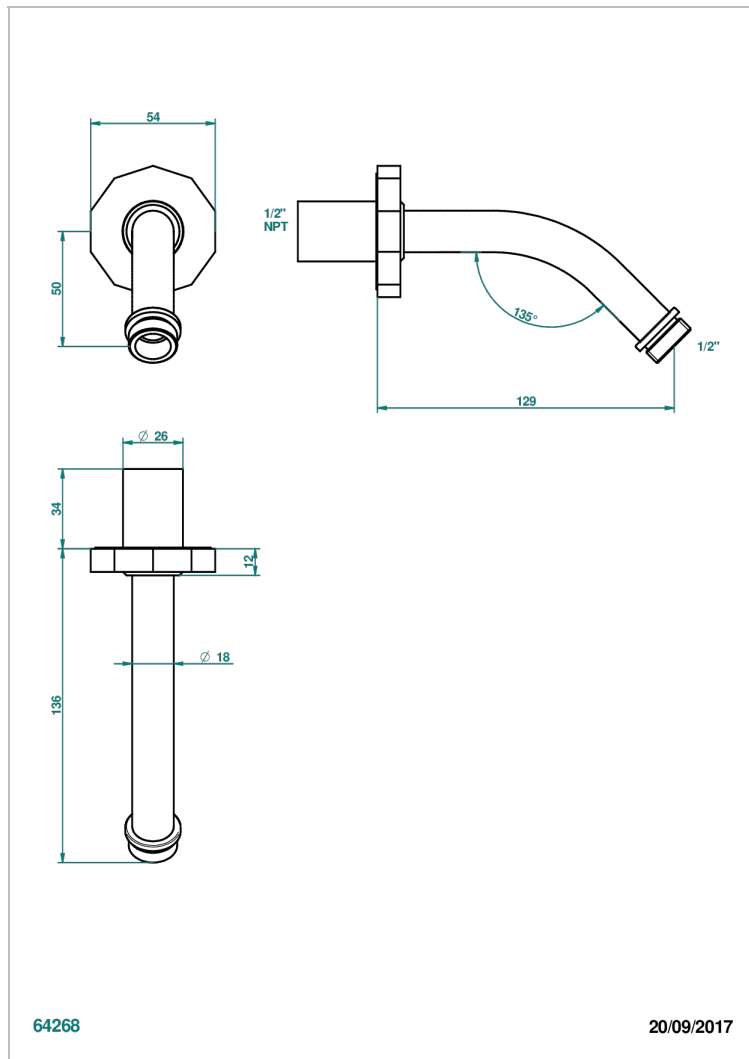

# LES ONDES WITH LEVER

G8B-82/US

Horizontal shower arm, 45° bend, 4 3/4" long

THG<sup>®</sup>  
PARIS

## CARACTERÍSTICAS

- Les Ondes with lever
- Horizontal shower arm, 45° bend, 4 3/4" long