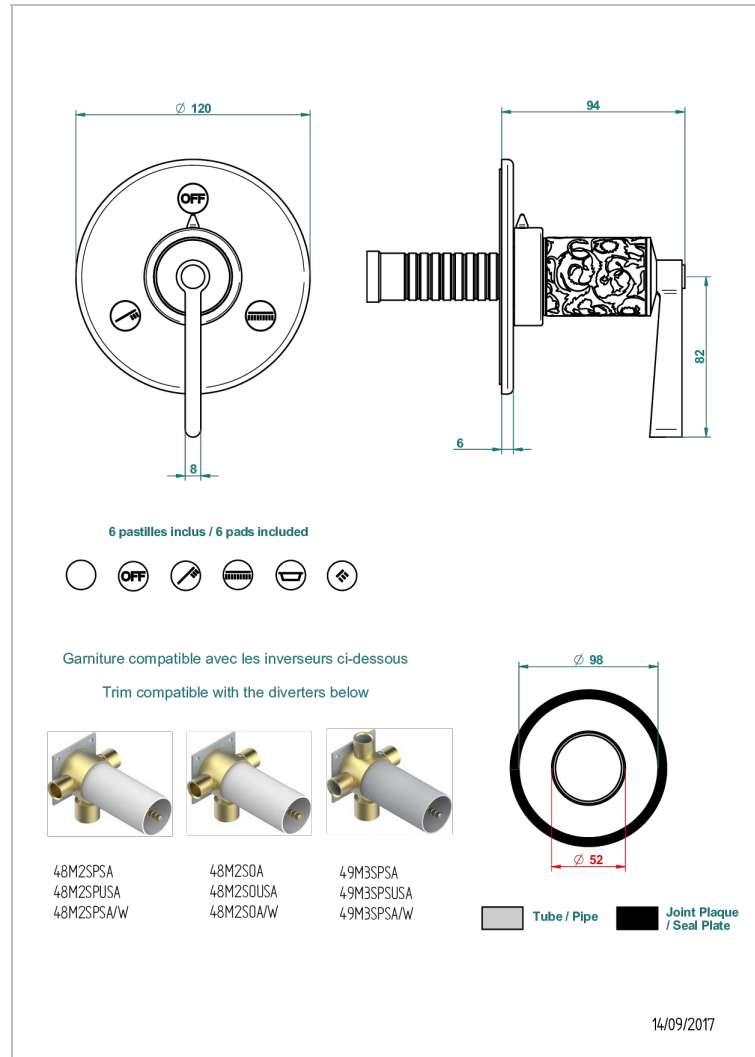

FRIVOLE CON MANETAS

G2S-48M2SB

Trim for wall mounted diverter, 2 ways - ref. 48M2 and 3 ways - ref. 49M3

CARACTERÍSTICAS

- Frivole con manetas
- Trim for wall mounted diverter, 2 ways - ref. 48M2 and 3 ways - ref. 49M3

PRODUCTOS RELACIONADOS

- Ref. G00-48M2SOUSA Corps d'inverseur 3 voies mural à encastrer (1 arrivée 3/4" NPT - 2 sorties 1/2" NPT- pas de fonction arrêt) avec cartouche céramique - sans garniture - Standard US
- Ref. G00-48M2SPSUSA Wall mounted 3-way diverter with ceramic cartridge for concealed installation- 1 inlet 3/4" and 2 outlets 1/2" with positive top, no shared ports - no trim
- Ref. G00-49M3SPSUSA Coprs d' inverseur 4 voies mural à encastrer (1 arrivée 3/4" - 3 sorties 1/2" avec position Stop) avec cartouche céramique - sans garniture - standard US