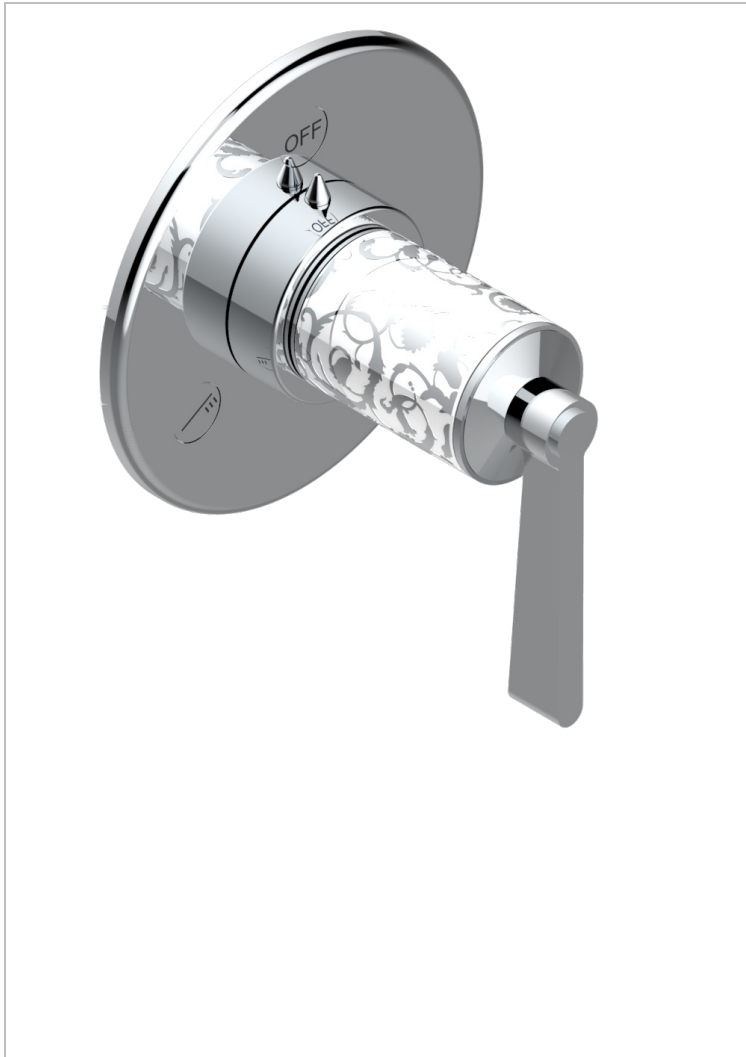

FRIVOLE CON MANETAS

G2S-48M2SB

Trim for wall mounted diverter, 2 ways - ref. 48M2 and 3 ways - ref. 49M3

CARACTERÍSTICAS

- Frivole con manetas
- Trim for wall mounted diverter, 2 ways - ref. 48M2 and 3 ways - ref. 49M3

PRODUCTOS RELACIONADOS

- Ref. G00-48M2SOUSA Corps d'inverseur 3 voies mural à encastrer (1 arrivée 3/4" NPT - 2 sorties 1/2" NPT- pas de fonction arrêt) avec cartouche céramique - sans garniture - Standard US
- Ref. G00-48M2SPSUSA Wall mounted 3-way diverter with ceramic cartridge for concealed installation- 1 inlet 3/4" and 2 outlets 1/2" with positive top, no shared ports - no trim
- Ref. G00-49M3SPSUSA Coprs d' inverseur 4 voies mural à encastrer (1 arrivée 3/4" - 3 sorties 1/2" avec position Stop) avec cartouche céramique - sans garniture - standard US

ACABADOS DISPONIBLES

Cerámica negra mate - D30
Cromo - A02
Cromo / dorado - G02
Cromo mate - C02
Dorado - F01
Dorado mate - F07

Dorado pálido - F30
Dorado pálido mate (sin barniz) - F31
Níquel - B01
Níquel mate - C01
Níquel viejo - H28
Pvd blush - H62