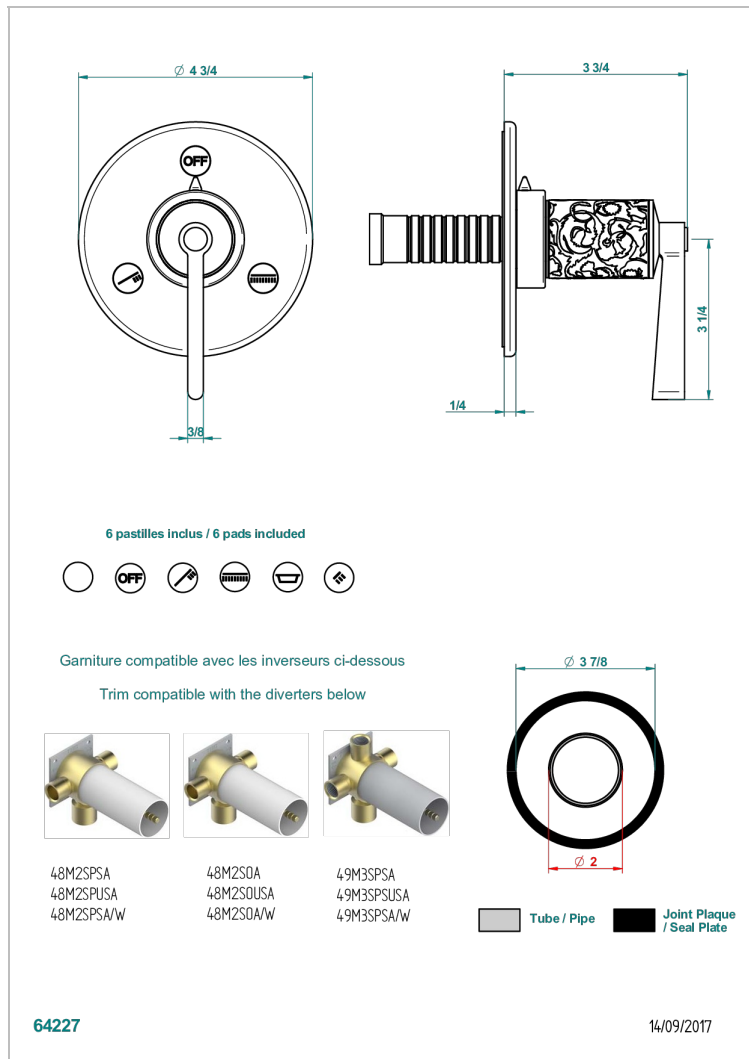

# FRIVOLE CON MANETAS

G2S-48M2SB

Trim for wall mounted diverter, 2 ways - ref. 48M2 and 3 ways - ref. 49M3

THG<sup>®</sup>  
PARIS

## CARACTERÍSTICAS

- Frivole con manetas
- Trim for wall mounted diverter, 2 ways - ref. 48M2 and 3 ways - ref. 49M3

## PRODUCTOS RELACIONADOS

- Ref. G00-48M2SOUSA Corps d'inverseur 3 voies mural à encastrer (1 arrivée 3/4" NPT - 2 sorties 1/2" NPT- pas de fonction arrêt) avec cartouche céramique - sans garniture - Standard US
- Ref. G00-48M2SPSUSA Wall mounted 3-way diverter with ceramic cartridge for concealed installation- 1 inlet 3/4" and 2 outlets 1/2" with positive top, no shared ports - no trim
- Ref. G00-49M3SPSUSA Coprs d' inverseur 4 voies mural à encastrer (1 arrivée 3/4" - 3 sorties 1/2" avec position Stop) avec cartouche céramique - sans garniture - standard US