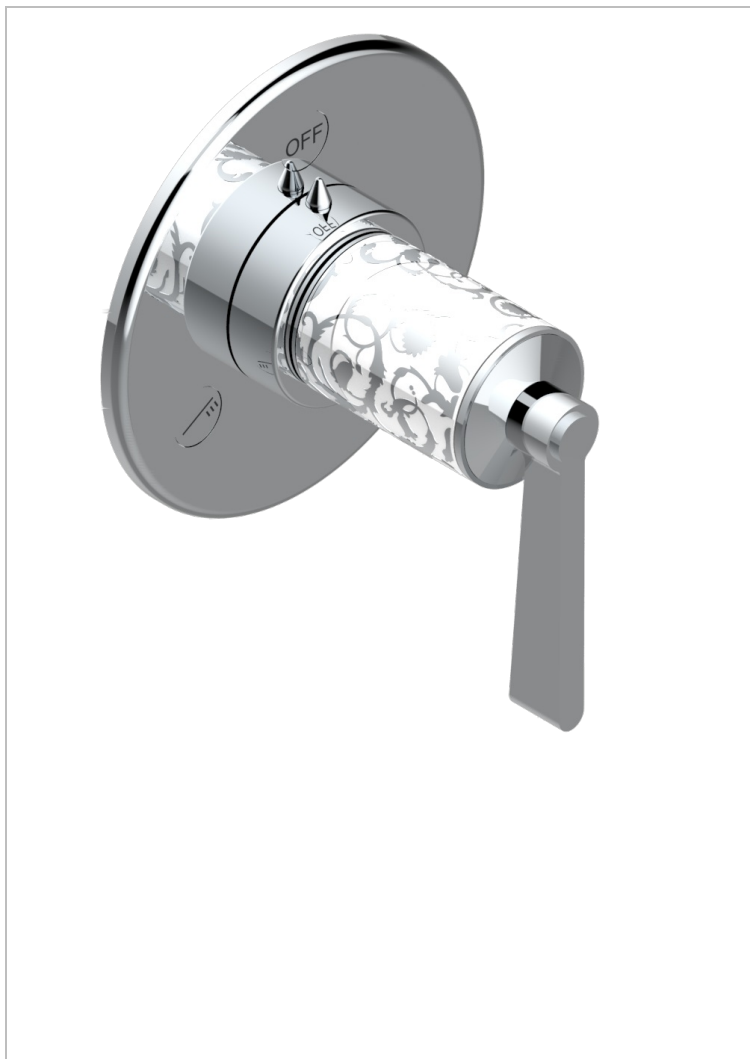

# FRIVOLE CON MANETAS

G2S-48M2SB

Trim for wall mounted diverter, 2 ways - ref. 48M2 and 3 ways - ref. 49M3

THG<sup>®</sup>  
PARIS

## CARACTERÍSTICAS

- Frivole con manetas
- Trim for wall mounted diverter, 2 ways - ref. 48M2 and 3 ways - ref. 49M3

## PRODUCTOS RELACIONADOS

- Ref. G00-48M2SOUSA Corps d'inverseur 3 voies mural à encastrer (1 arrivée 3/4" NPT - 2 sorties 1/2" NPT- pas de fonction arrêt) avec cartouche céramique - sans garniture - Standard US
- Ref. G00-48M2SPSUSA Wall mounted 3-way diverter with ceramic cartridge for concealed installation- 1 inlet 3/4" and 2 outlets 1/2" with positive top, no shared ports - no trim
- Ref. G00-49M3SPSUSA Coprs d' inverseur 4 voies mural à encastrer (1 arrivée 3/4" - 3 sorties 1/2" avec position Stop) avec cartouche céramique - sans garniture - standard US

## ACABADOS DISPONIBLES

Cerámica negra mate - D30  
Cromo - A02  
Cromo / dorado - G02  
Cromo mate - C02  
Dorado - F01  
Dorado mate - F07

Dorado pálido - F30  
Dorado pálido mate (sin barniz) - F31  
Níquel - B01  
Níquel mate - C01  
Níquel viejo - H28  
Pvd blush - H62