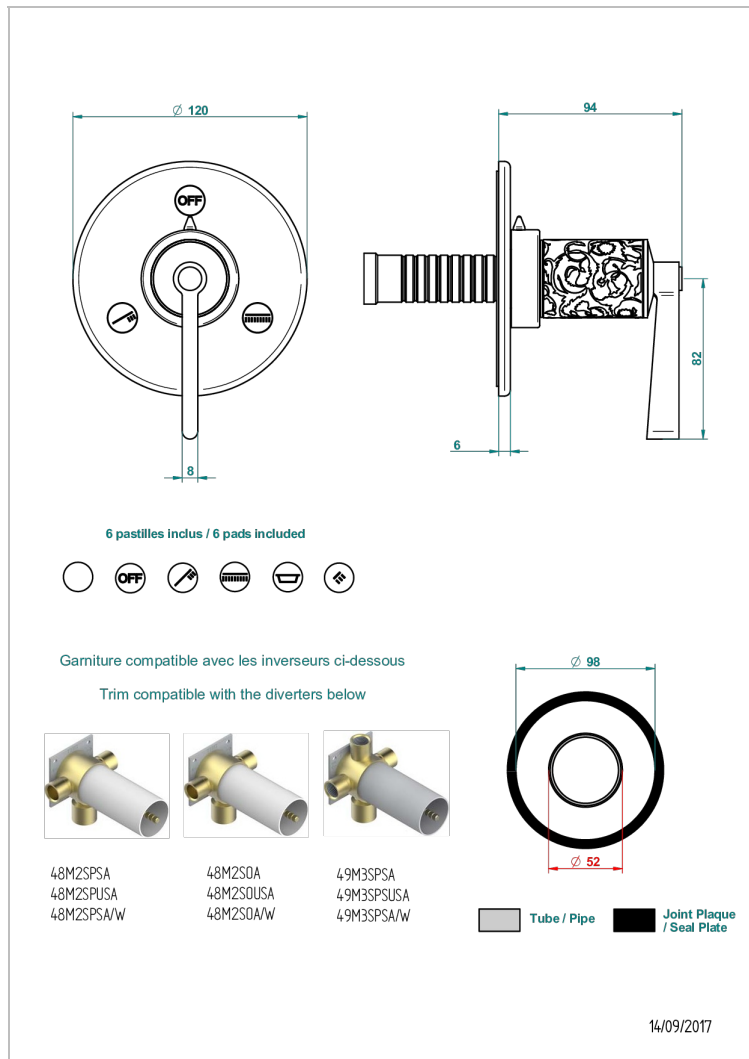

FROUFROU CON MANETAS

G2P-48M2SB

Trim for wall mounted diverter, 2 ways - ref. 48M2 and 3 ways - ref. 49M3

CARACTERÍSTICAS

- Froufrou con manetas
- Trim for wall mounted diverter, 2 ways - ref. 48M2 and 3 ways - ref. 49M3

PRODUCTOS RELACIONADOS

- Ref. G00-48M2SOUSA Corps d'inverseur 3 voies mural à encastrer (1 arrivée 3/4" NPT - 2 sorties 1/2" NPT- pas de fonction arrêt) avec cartouche céramique - sans garniture - Standard US
- Ref. G00-48M2SPSUSA Wall mounted 3-way diverter with ceramic cartridge for concealed installation- 1 inlet 3/4" and 2 outlets 1/2" with positive top, no shared ports - no trim
- Ref. G00-49M3SPSUSA Coprs d' inverseur 4 voies mural à encastrer (1 arrivée 3/4" - 3 sorties 1/2" avec position Stop) avec cartouche céramique - sans garniture - standard US