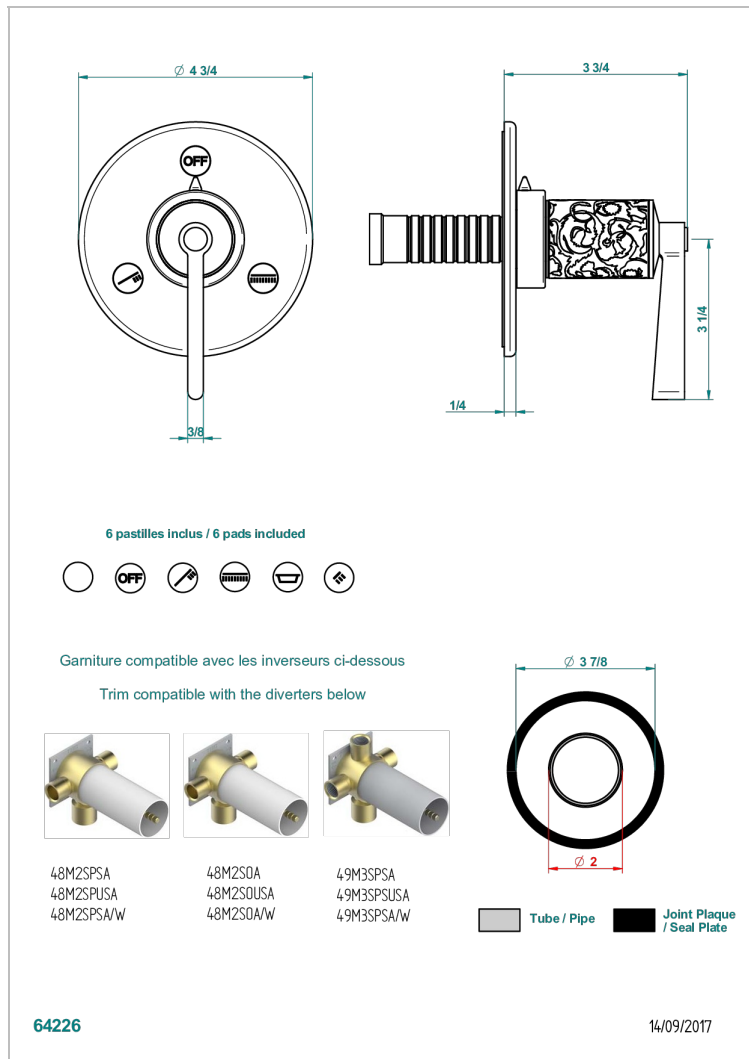

FROUFROU CON MANETAS

G2P-48M2SB

Trim for wall mounted diverter, 2 ways - ref. 48M2 and 3 ways - ref. 49M3

CARACTERÍSTICAS

- Froufrou con manetas
- Trim for wall mounted diverter, 2 ways - ref. 48M2 and 3 ways - ref. 49M3

PRODUCTOS RELACIONADOS

- Ref. G00-48M2SOUSA Corps d'inverseur 3 voies mural à encastrer (1 arrivée 3/4" NPT - 2 sorties 1/2" NPT- pas de fonction arrêt) avec cartouche céramique - sans garniture - Standard US
- Ref. G00-48M2SPSUSA Wall mounted 3-way diverter with ceramic cartridge for concealed installation- 1 inlet 3/4" and 2 outlets 1/2" with positive top, no shared ports - no trim
- Ref. G00-49M3SPSUSA Coprs d' inverseur 4 voies mural à encastrer (1 arrivée 3/4" - 3 sorties 1/2" avec position Stop) avec cartouche céramique - sans garniture - standard US