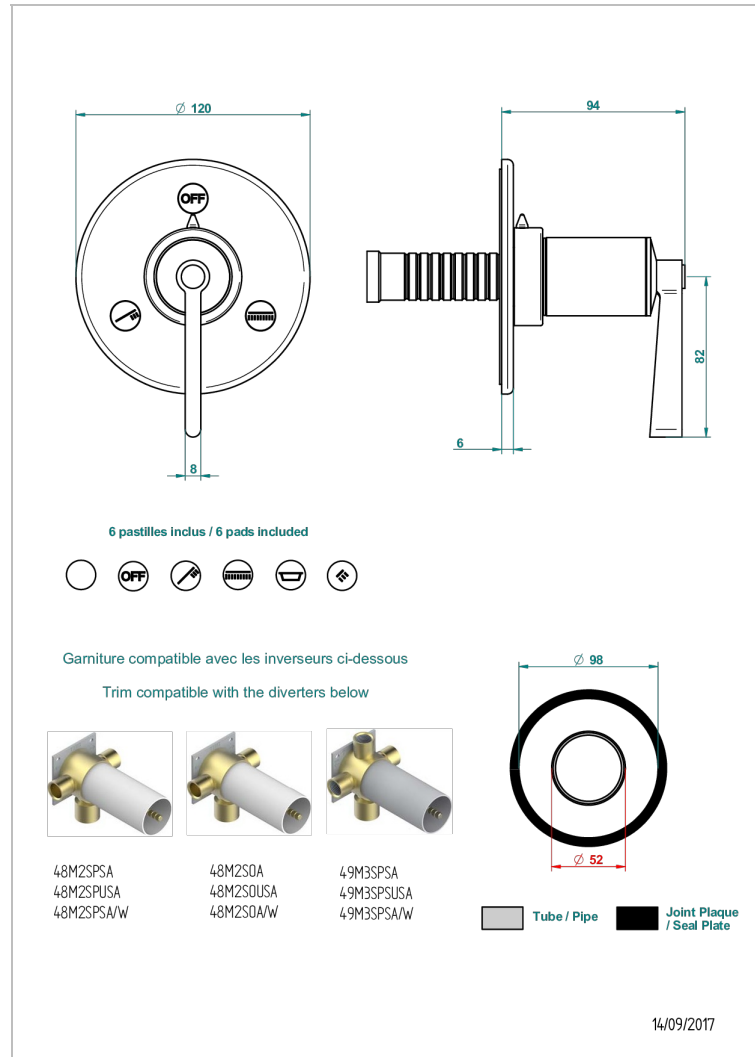

FAUBOURG PORCELANA NEGRA CON MANETAS

G2M-48M2SB

Trim for wall mounted diverter, 2 ways - ref. 48M2 and 3 ways - ref. 49M3

CARACTERÍSTICAS

- Faubourg porcelana negra con manetas
- Trim for wall mounted diverter, 2 ways - ref. 48M2 and 3 ways - ref. 49M3

PRODUCTOS RELACIONADOS

- Ref. G00-48M2SOUSA Corps d'inverseur 3 voies mural à encastrer (1 arrivée 3/4" NPT - 2 sorties 1/2" NPT- pas de fonction arrêt) avec cartouche céramique - sans garniture - Standard US
- Ref. G00-48M2SPSUSA Wall mounted 3-way diverter with ceramic cartridge for concealed installation- 1 inlet 3/4" and 2 outlets 1/2" with positive top, no shared ports - no trim
- Ref. G00-49M3SPSUSA Coprs d' inverseur 4 voies mural à encastrer (1 arrivée 3/4" - 3 sorties 1/2" avec position Stop) avec cartouche céramique - sans garniture - standard US