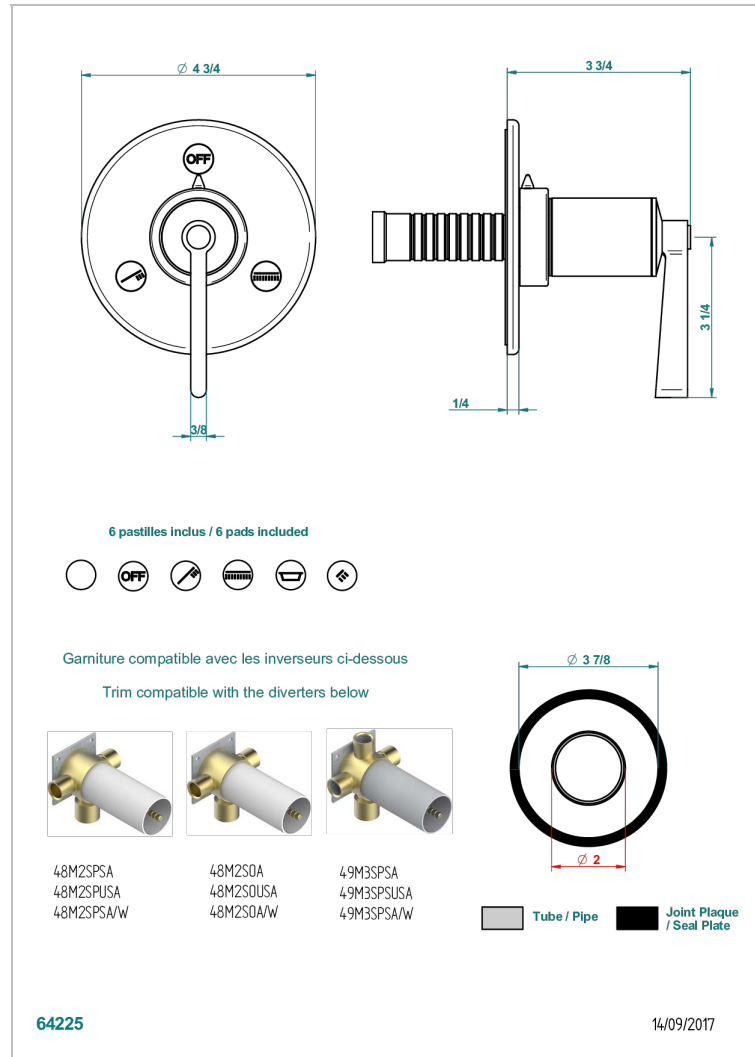

FAUBOURG PORCELANA NEGRA CON MANETAS

G2M-48M2SB

Trim for wall mounted diverter, 2 ways - ref. 48M2 and 3 ways - ref. 49M3

CARACTERÍSTICAS

- Faubourg porcelana negra con manetas
- Trim for wall mounted diverter, 2 ways - ref. 48M2 and 3 ways - ref. 49M3

PRODUCTOS RELACIONADOS

- Ref. G00-48M2SOUSA Corps d'inverseur 3 voies mural à encastrer (1 arrivée 3/4" NPT - 2 sorties 1/2" NPT- pas de fonction arrêt) avec cartouche céramique - sans garniture - Standard US
- Ref. G00-48M2SPSUSA Wall mounted 3-way diverter with ceramic cartridge for concealed installation- 1 inlet 3/4" and 2 outlets 1/2" with positive top, no shared ports - no trim
- Ref. G00-49M3SPSUSA Coprs d' inverseur 4 voies mural à encastrer (1 arrivée 3/4" - 3 sorties 1/2" avec position Stop) avec cartouche céramique - sans garniture - standard US