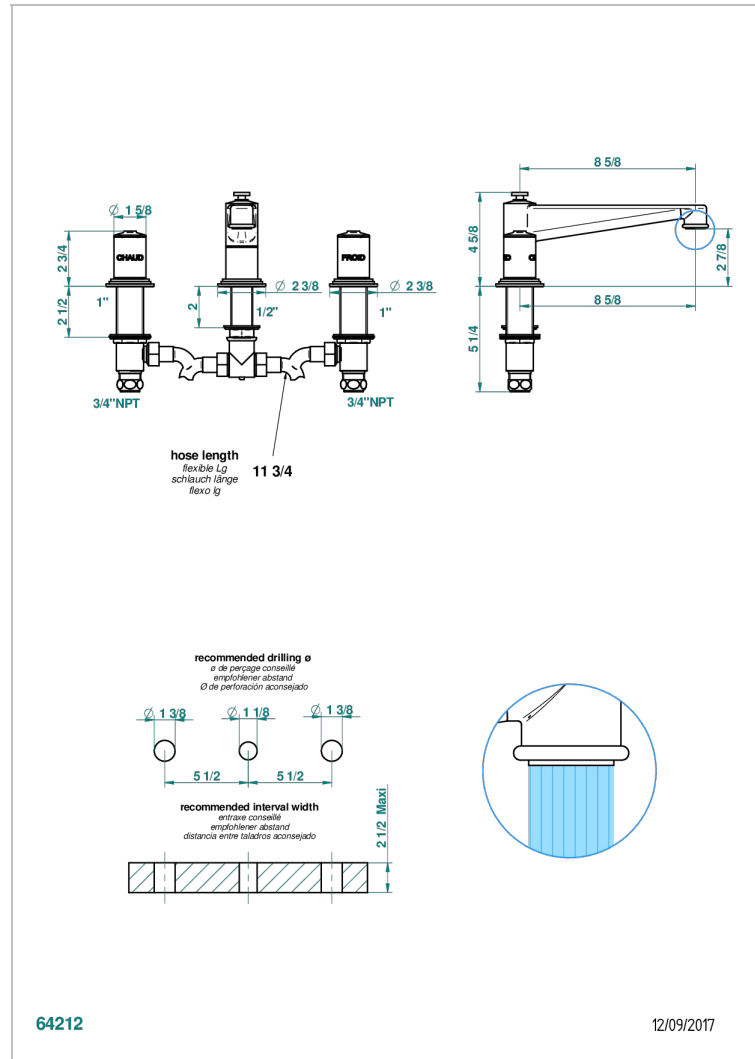

Mélangeur de bain simple sur gorge avec bec super goliath - standard américain -

64212

12/09/2017

### CARACTERÍSTICAS

- Faubourg metal
- Mélangeur de bain simple sur gorge avec bec super goliath - standard américain -