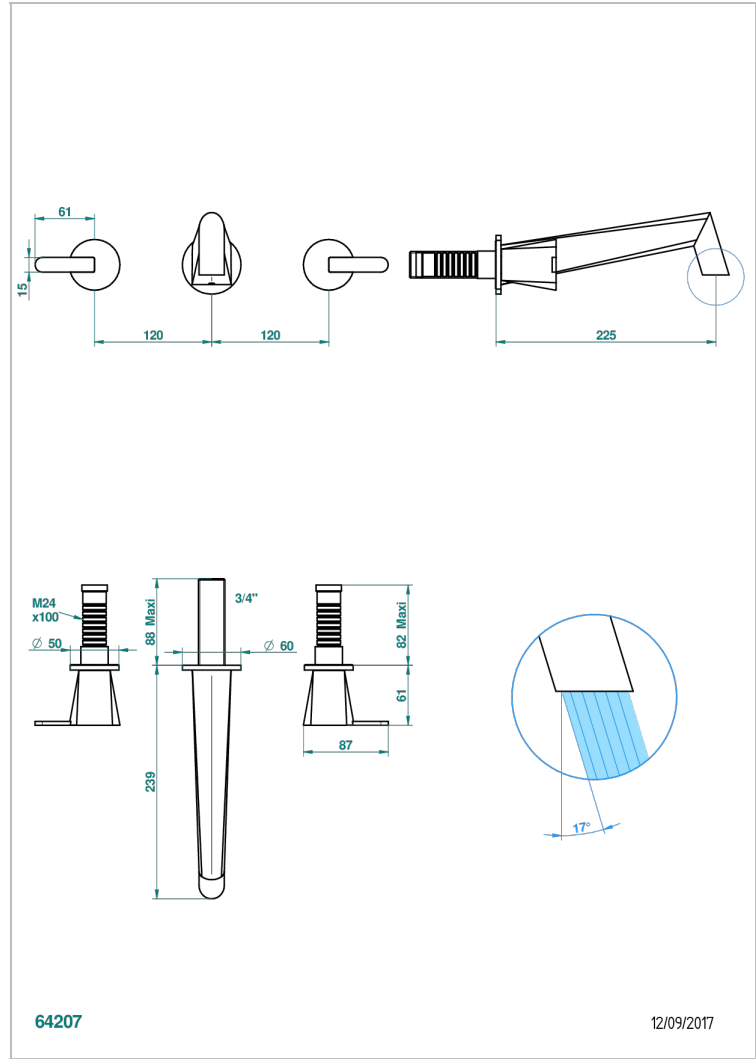

METAMORPHOSE CERAMIQUE BLANCHE

G6E-40SGB

Garniture pour mélangeur de lavabo mural, bec super goliath

THG[®]
PARIS

CARACTÉRISTIQUES

- Métamorphose Céramique blanche
- Garniture pour mélangeur de lavabo mural, bec super goliath

PRODUITS ASSOCIÉS

- Ref. G00-40AC Partie à encastrer pour mélangeur mural - version croisillons
- Ref. G00-40AM Partie à encastrer pour mélangeur mural - version manettes

FINITIONS DISPONIBLES

Bronze clair - D01
Chromé - A02
Chromé mat - C02
Doré brillant - F01
Doré mat - F07
Nickel brillant - B01