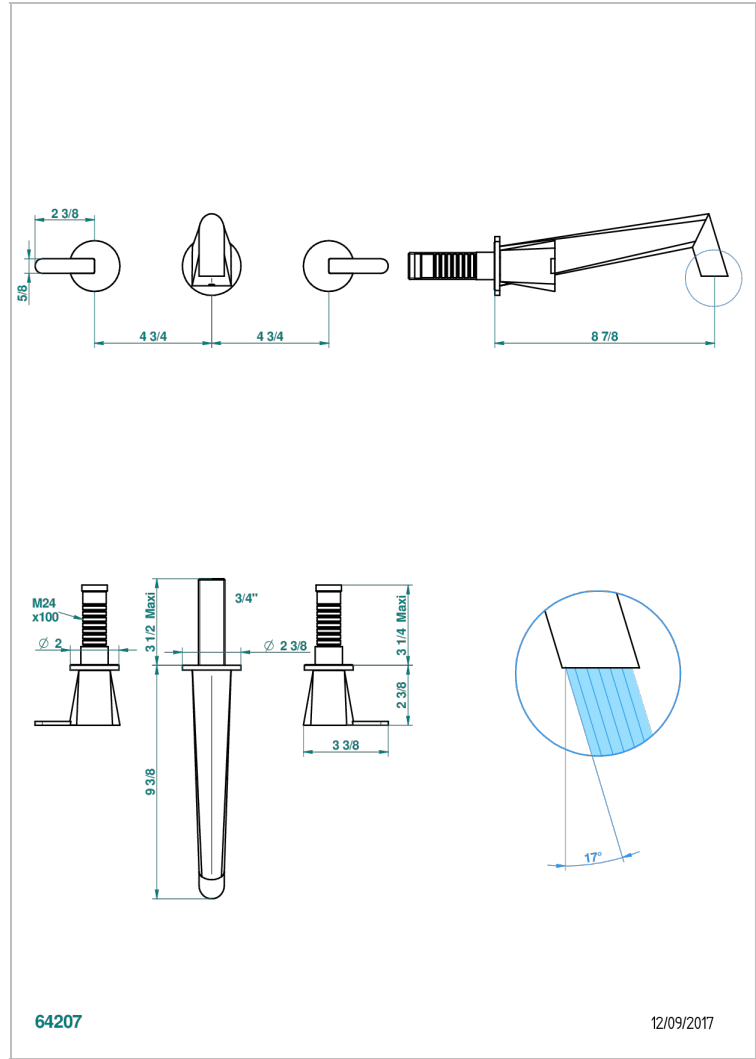

METAMORPHOSE CERAMIQUE BLANCHE

G6E-40SGB

Garniture pour mélangeur de lavabo mural, bec super goliath

THG[®]
PARIS

CARACTÉRISTIQUES

- Métamorphose Céramique blanche
- Garniture pour mélangeur de lavabo mural, bec super goliath

PRODUITS ASSOCIÉS

- Ref. G00-40AC Partie à encastrer pour mélangeur mural - version croisillons
- Ref. G00-40AM Partie à encastrer pour mélangeur mural - version manettes

FINITIONS DISPONIBLES

Bronze clair - D01
Chromé - A02
Chromé mat - C01
Doré brillant - F01
Doré mat - F07
Nickel brillant - B01