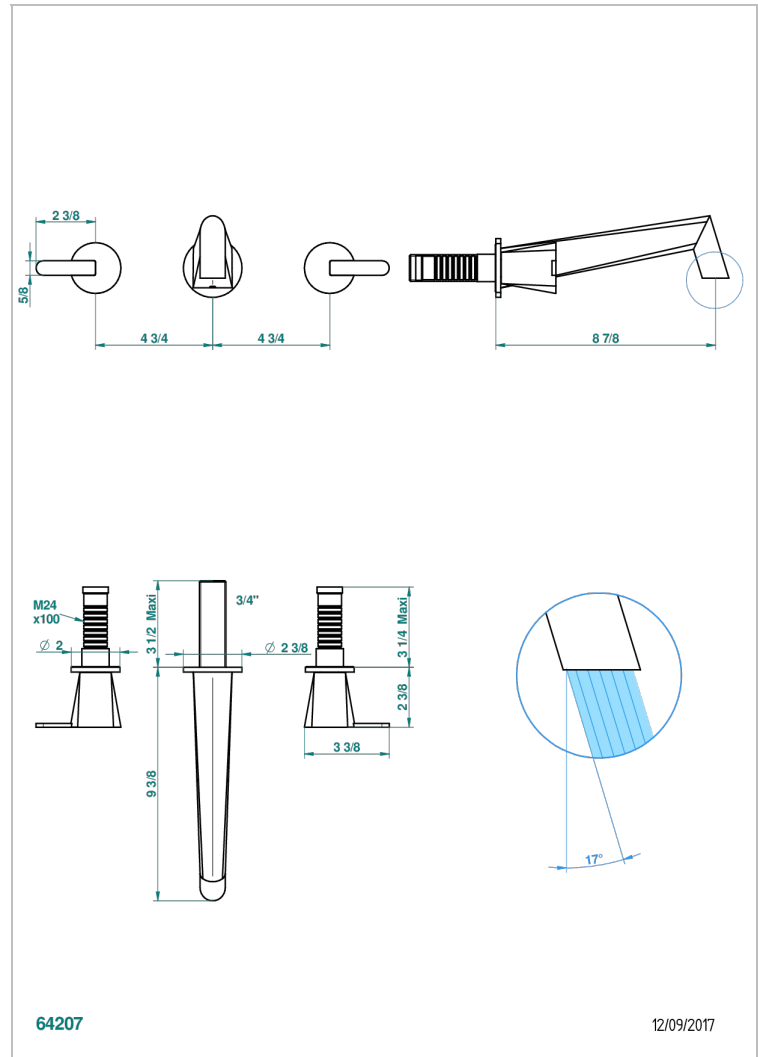

# METAMORPHOSE CERAMIQUE BLANCHE

G6E-40SGB

Garniture pour mélangeur de lavabo mural, bec super goliath

THG<sup>®</sup>  
PARIS

64207

12/09/2017

## CARACTÉRISTIQUES

- Métamorphose Céramique blanche
- Garniture pour mélangeur de lavabo mural, bec super goliath

## PRODUITS ASSOCIÉS

- Ref. G00-40AC Partie à encastrer pour mélangeur mural - version croisillons
- Ref. G00-40AM Partie à encastrer pour mélangeur mural - version manettes