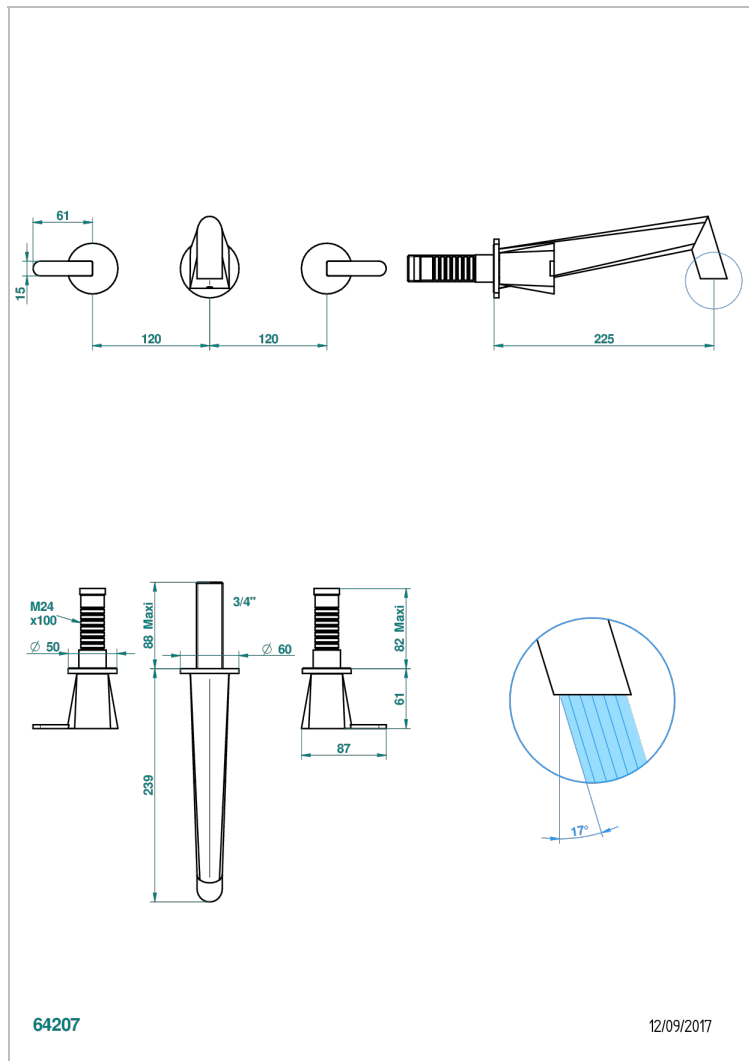

МЕТАМОРФОЗЕ С БЕЛОЙ КЕРАМИКОЙ

G6E-40SGB

THG
PARIS

Внешняя часть смесителя встраиваемого в стену для раковины на три отверстия с изливом СУПЕР ГОЛИАФ- без выпуска

ХАРАКТЕРИСТИКИ

- Metamorphose с белой керамикой
- Внешняя часть смесителя встраиваемого в стену для раковины на три отверстия с изливом СУПЕР ГОЛИАФ- без выпуска

СВЯЗАННЫЕ ТОВАРНЫЕ ПОЗИЦИИ

- Ref. G00-40AC Встраиваемая часть смесителя настенного на три отверстия (не рукоят.)
- Ref. G00-40AM Встраиваемая часть смесителя настенного на 3 отверстия на пластине (рукоят.)