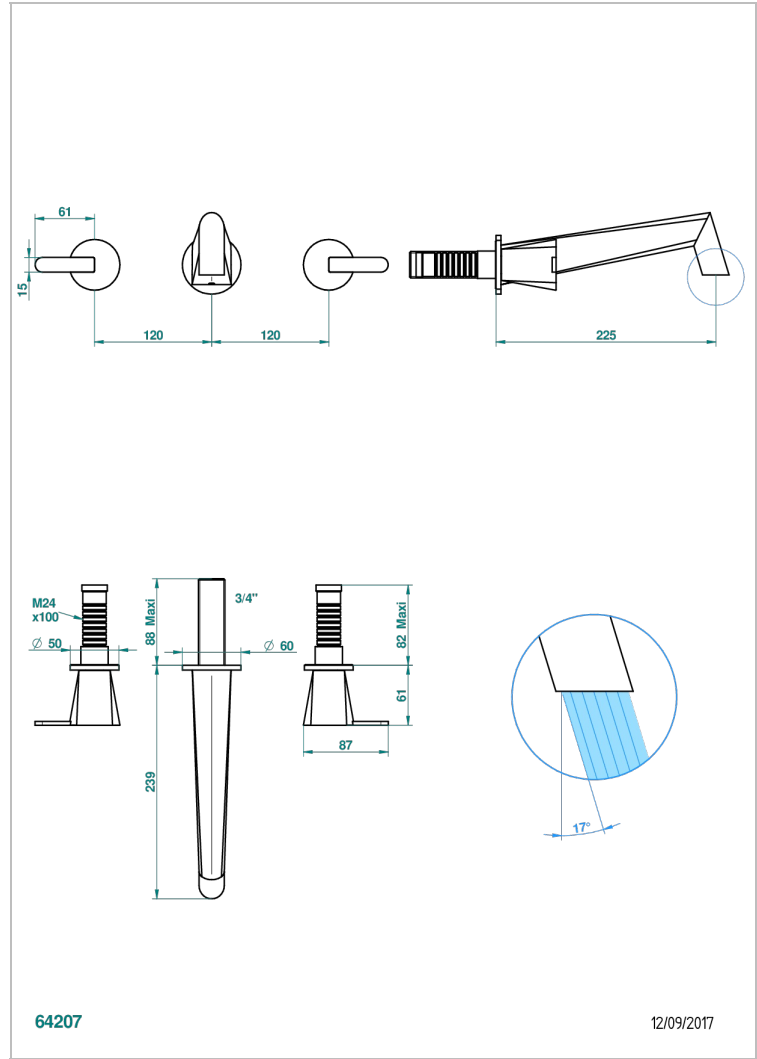

METAMORPHOSE CERAMIQUE BLANCHE

G6E-40SGB

Garniture pour mélangeur de lavabo mural, bec super goliath

THG[®]
PARIS

CARACTÉRISTIQUES

- Métamorphose Céramique blanche
- Garniture pour mélangeur de lavabo mural, bec super goliath

PRODUITS ASSOCIÉS

- Ref. G00-40AC Partie à encastrer pour mélangeur mural - version croisillons
- Ref. G00-40AM Partie à encastrer pour mélangeur mural - version manettes

FINITIONS DISPONIBLES

Bronze clair - D01
Chromé - A02
Chromé mat - C02
Doré brillant - F01
Doré mat - F07
Nickel brillant - B01