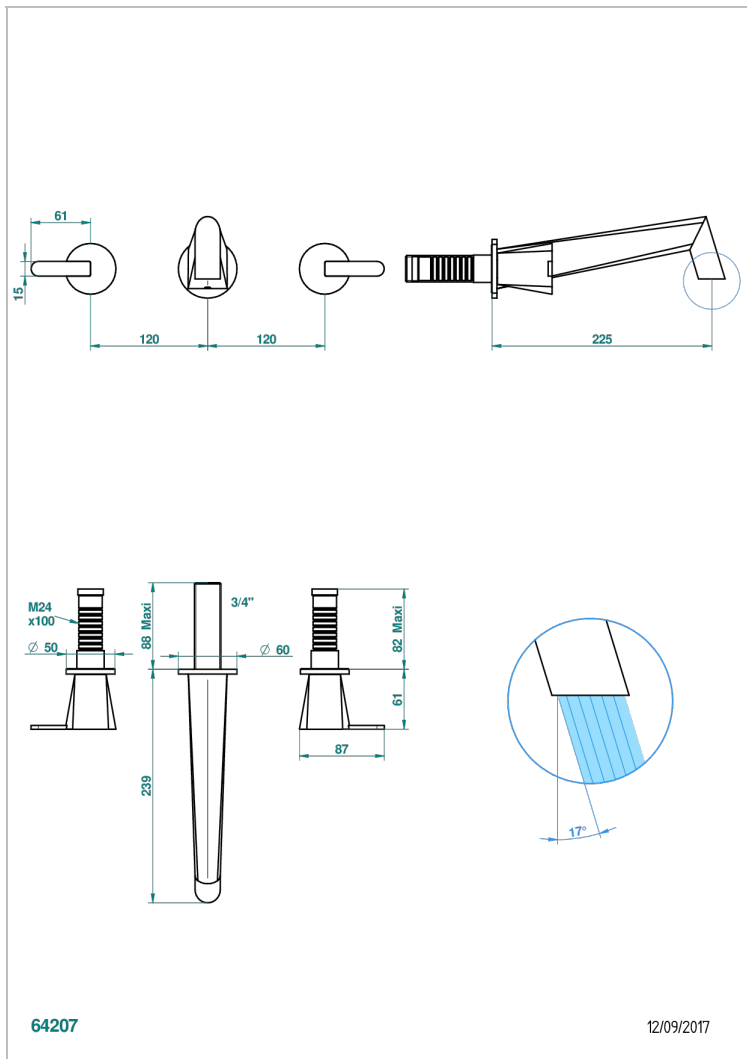

METAMORPHOSE WHITE CERAMIC

G6E-40SGB

入墙式台盆龙头配件，超大号喷嘴

THG[®]
PARIS

特色

- Métamorphose White Ceramic
- 入墙式台盆龙头配件，超大号喷嘴

相关的SKU

- Ref. G00-40AC 无下水器入墙式龙头嵌入部分 - 四通手柄版
- Ref. G00-40AM 无下水器入墙式龙头嵌入部分 - 单手柄柄版

哑光铬 - C02
哑光镍 - C01
复古镍 - H28
抛光金 (24K金) - F01
抛光铬 - A02
抛光镍 - B01

浅金 - F30
漆面铜 - D01