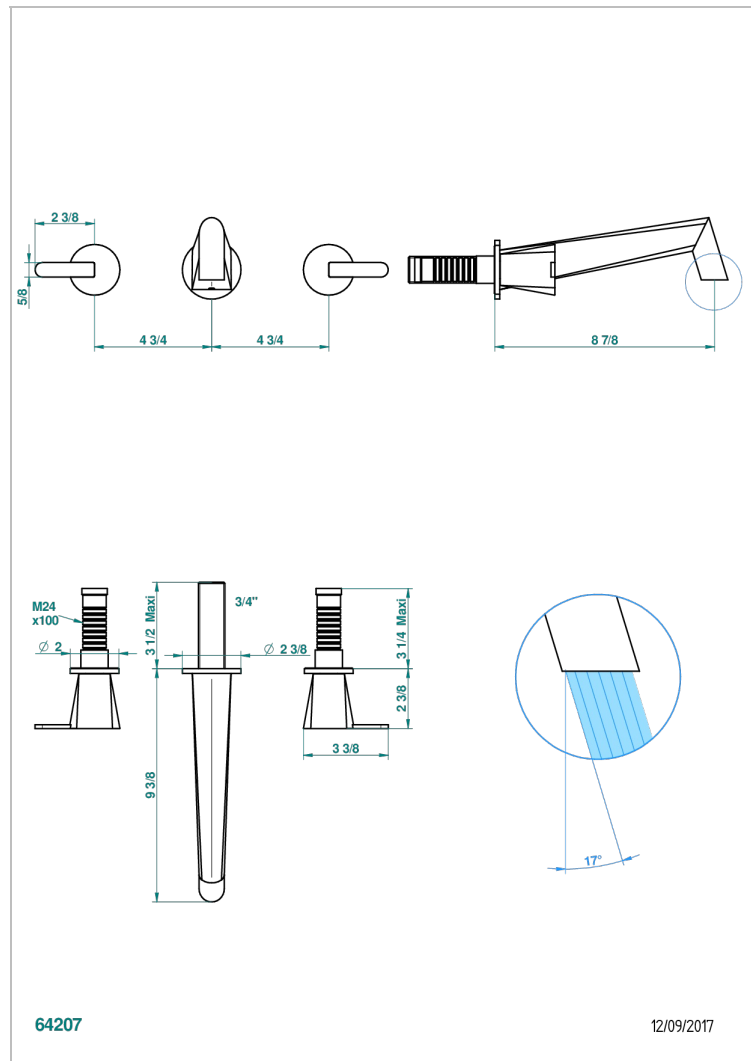

МЕТАМОРФОЗЕ С БЕЛОЙ КЕРАМИКОЙ

G6E-40SGB

THG[®]
PARIS

Внешняя часть смесителя встраиваемого в стену для раковины на три отверстия с изливом СУПЕР ГОЛИАФ- без выпуска

ХАРАКТЕРИСТИКИ

- Metamorphose с белой керамикой
- Внешняя часть смесителя встраиваемого в стену для раковины на три отверстия с изливом СУПЕР ГОЛИАФ- без выпуска

СВЯЗАННЫЕ ТОВАРНЫЕ ПОЗИЦИИ

- Ref. G00-40AC Встраиваемая часть смесителя настенного на три отверстия (не рукоят.)
- Ref. G00-40AM Встраиваемая часть смесителя настенного на 3 отверстия на пластине (рукоят.)