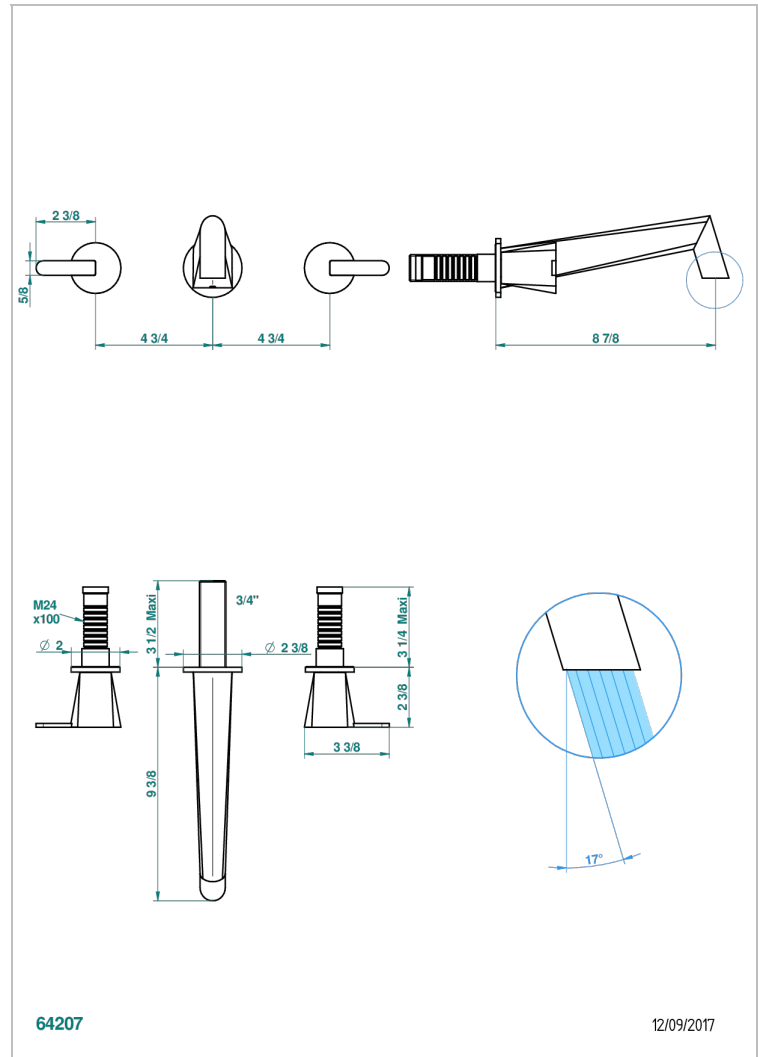

# METAMORPHOSE CERAMIQUE BLANCHE

G6E-40SGB

Garniture pour mélangeur de lavabo mural, bec super goliath

THG<sup>®</sup>  
PARIS

## CARACTÉRISTIQUES

- Métamorphose Céramique blanche
- Garniture pour mélangeur de lavabo mural, bec super goliath

## PRODUITS ASSOCIÉS

- Ref. G00-40AC Partie à encastrer pour mélangeur mural - version croisillons
- Ref. G00-40AM Partie à encastrer pour mélangeur mural - version manettes