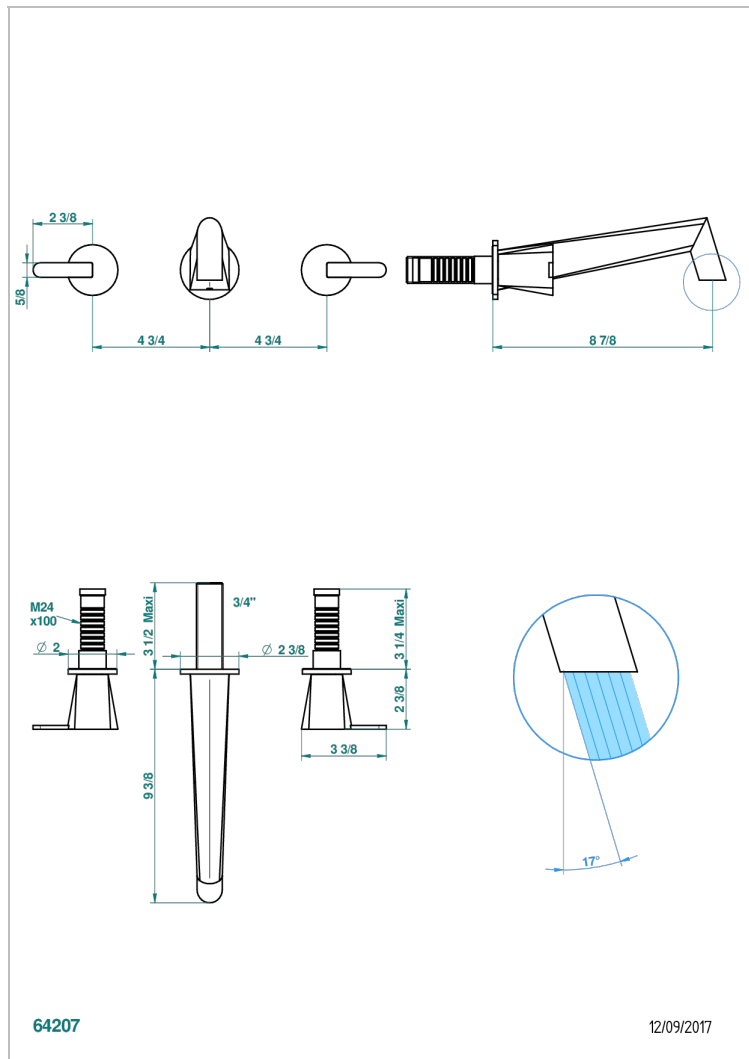

METAMORPHOSE WHITE CERAMIC

G6E-40SGB

入墙式台盆龙头配件，超大号喷嘴

THG[®]
PARIS

64207

12/09/2017

特色

- Métamorphose White Ceramic
- 入墙式台盆龙头配件，超大号喷嘴

相关的SKU

- Ref. G00-40AC 无下水器入墙式龙头嵌入部分 - 四通手柄版
- Ref. G00-40AM 无下水器入墙式龙头嵌入部分 - 单把手柄版

可选饰面

Black ceram - D30
Blush PVD - H62
Graphite PVD - H64
Matt Umber PVD - H67
Matt blush PVD - H60
Matt graphite PVD - H65