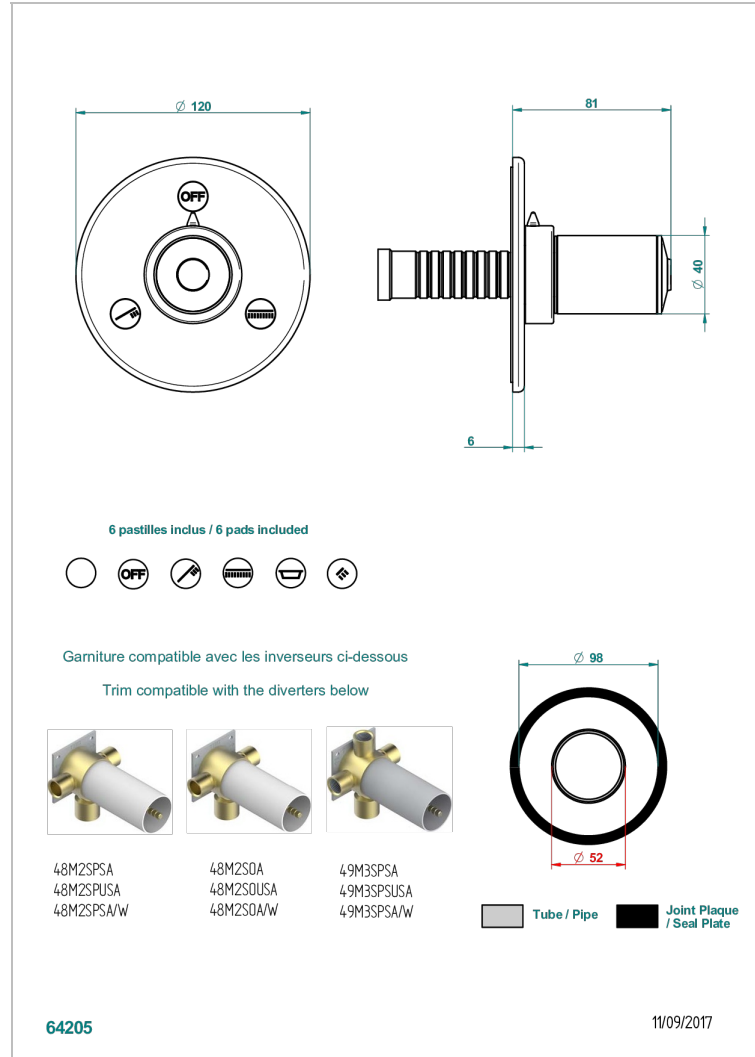

FAUBOURG PORCELANA NEGRA

G2L-48M2SB

Trim for wall mounted diverter, 2 ways - ref. 48M2 and 3 ways - ref. 49M3

THG[®]
PARIS

CARACTERÍSTICAS

- Faubourg porcelana negra
- Trim for wall mounted diverter, 2 ways - ref. 48M2 and 3 ways - ref. 49M3

PRODUCTOS RELACIONADOS

- Ref. G00-48M2SOUSA Corps d'inverseur 3 voies mural à encastrer (1 arrivée 3/4" NPT - 2 sorties 1/2" NPT- pas de fonction arrêt) avec cartouche céramique - sans garniture - Standard US
- Ref. G00-48M2SPSUSA Wall mounted 3-way diverter with ceramic cartridge for concealed installation- 1 inlet 3/4" and 2 outlets 1/2" with positive top, no shared ports - no trim
- Ref. G00-49M3SPSUSA Coprs d' inverseur 4 voies mural à encastrer (1 arrivée 3/4" - 3 sorties 1/2" avec position Stop) avec cartouche céramique - sans garniture - standard US