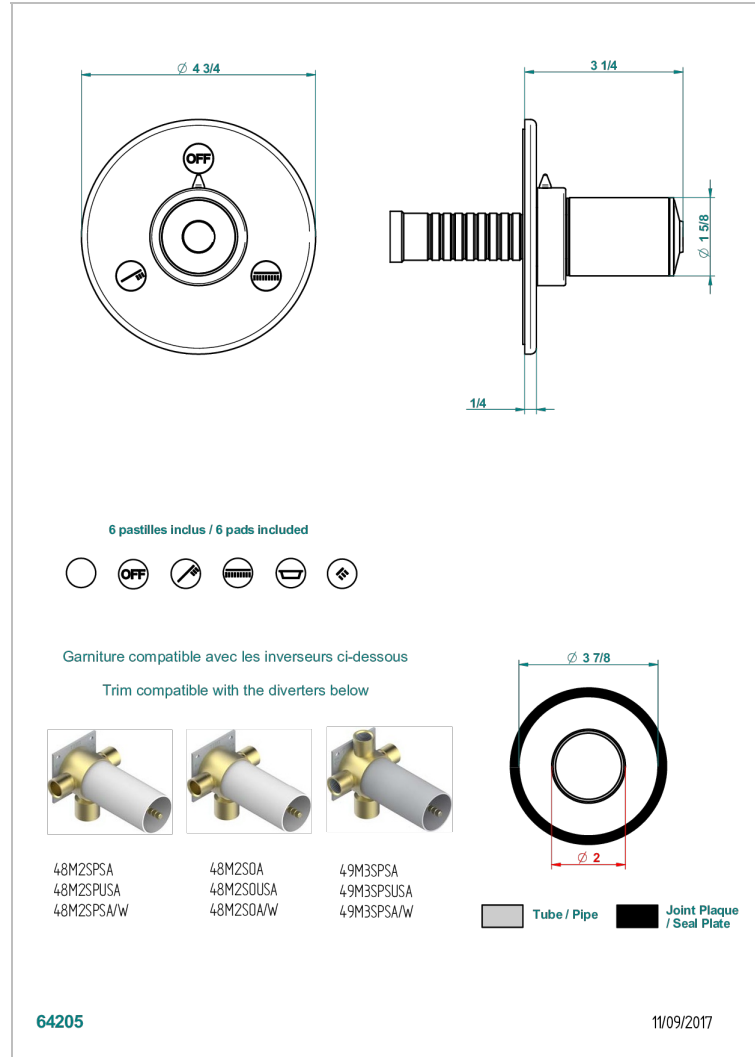

FAUBOURG PORCELANA NEGRA

G2L-48M2SB

Trim for wall mounted diverter, 2 ways - ref. 48M2 and 3 ways - ref. 49M3

THG[®]
PARIS

CARACTERÍSTICAS

- Faubourg porcelana negra
- Trim for wall mounted diverter, 2 ways - ref. 48M2 and 3 ways - ref. 49M3

PRODUCTOS RELACIONADOS

- Ref. G00-48M2SOUSA Corps d'inverseur 3 voies mural à encastrer (1 arrivée 3/4" NPT - 2 sorties 1/2" NPT- pas de fonction arrêt) avec cartouche céramique - sans garniture - Standard US
- Ref. G00-48M2SPSUSA Wall mounted 3-way diverter with ceramic cartridge for concealed installation- 1 inlet 3/4" and 2 outlets 1/2" with positive top, no shared ports - no trim
- Ref. G00-49M3SPSUSA Coprs d' inverseur 4 voies mural à encastrer (1 arrivée 3/4" - 3 sorties 1/2" avec position Stop) avec cartouche céramique - sans garniture - standard US