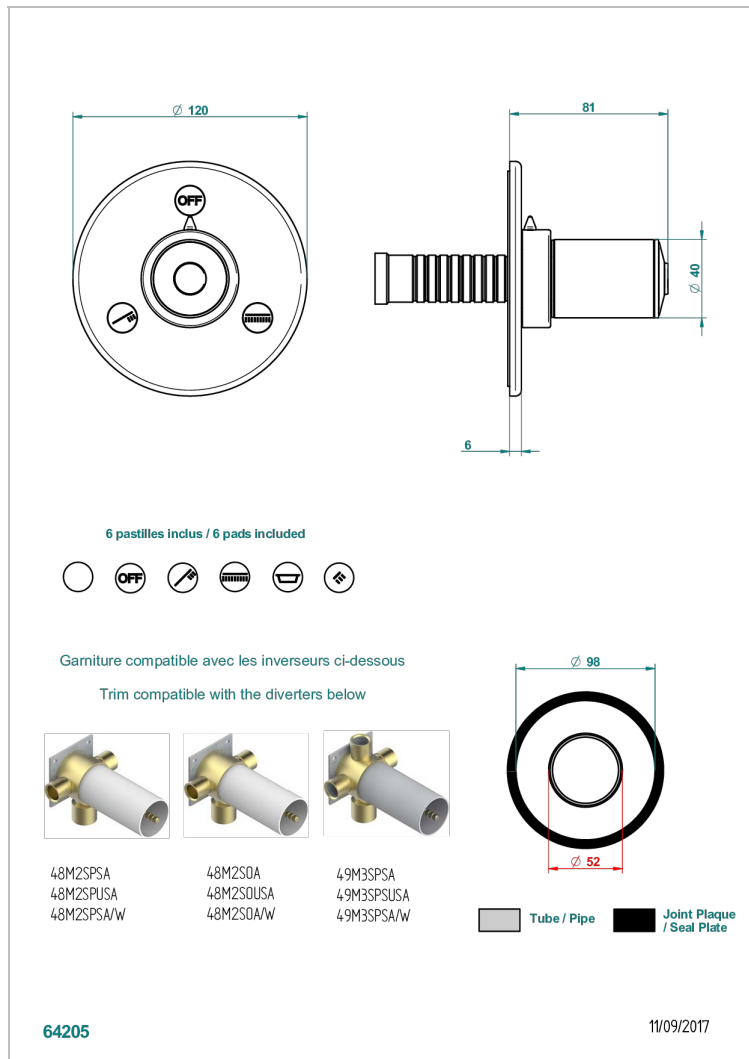

FAUBOURG, PORZELLAN SCHWARZ

G2L-48M2SB

Garnitur für Unterputz-3-Wege ref.48M2- oder -4-Wege ref.49M3

EIGENSCHAFTEN

- Faubourg, Porzellan schwarz
- Garnitur für Unterputz-3-Wege ref.48M2- oder -4-Wege ref.49M3

ÄHNLICHE PRODUKTE

- Ref. G00-48M2SOA Wandmontierter 3-Wege-Umlenker mit Keramikkartusche für verdeckten Einbau- 1 Eingang 3/4" und 2 Ausgänge 1/2" ohne Anschlag, ohne Verkleidung
- Ref. G00-48M2SPSA Wandmontierter 3-Wege-Umlenker mit Keramikkartusche für verdeckten Einbau, 1 Eingang 3/4" und 2 Ausgänge 1/2" mit Anschlagposition, ohne Verkleidung
- Ref. G00-49M3SPSA Wandmontierter 4-Wege-Umlenker mit Keramikkartusche für verdeckten Einbau- 1 Eingang 3/4" und 3 Ausgänge 1/2" mit Anschlagposition, ohne Verkleidung