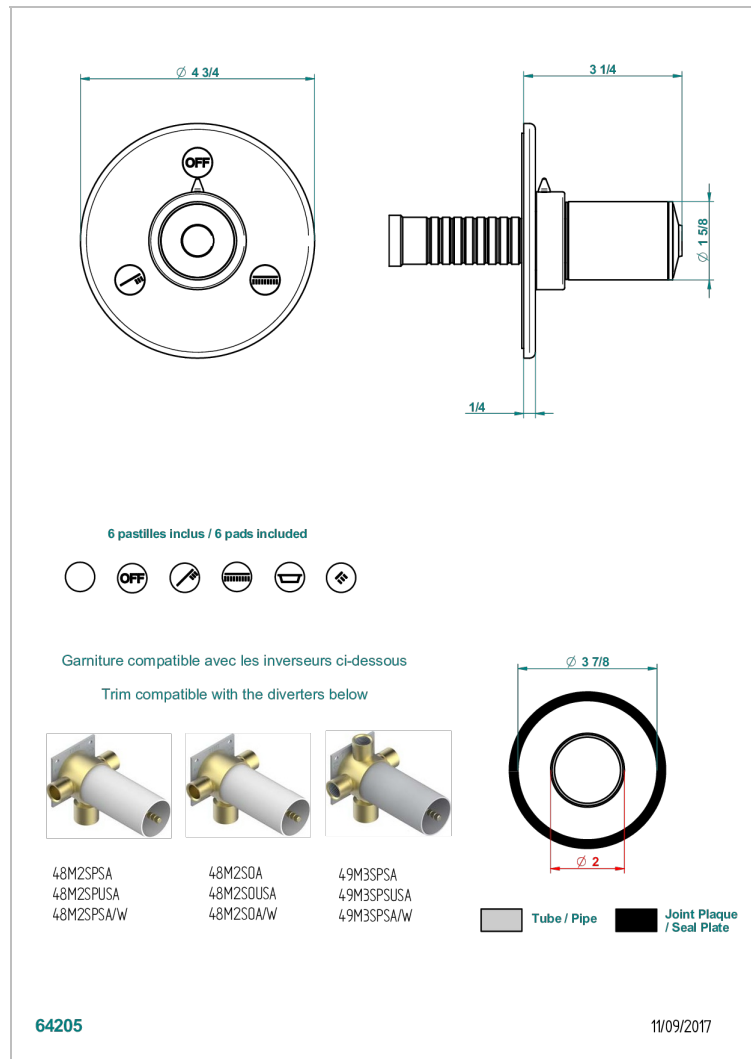

FAUBOURG, PORZELLAN SCHWARZ

G2L-48M2SB

Garnitur für Unterputz-3-Wege ref.48M2- oder -4-Wege ref.49M3

EIGENSCHAFTEN

- Faubourg, Porzellan schwarz
- Garnitur für Unterputz-3-Wege ref.48M2- oder -4-Wege ref.49M3

ÄHNLICHE PRODUKTE

- Ref. G00-48M2SOA Wandmontierter 3-Wege-Umlenker mit Keramikkartusche für verdeckten Einbau- 1 Eingang 3/4" und 2 Ausgänge 1/2" ohne Anschlag, ohne Verkleidung
- Ref. G00-48M2SPSA Wandmontierter 3-Wege-Umlenker mit Keramikkartusche für verdeckten Einbau, 1 Eingang 3/4" und 2 Ausgänge 1/2" mit Anschlagposition, ohne Verkleidung
- Ref. G00-49M3SPSA Wandmontierter 4-Wege-Umlenker mit Keramikkartusche für verdeckten Einbau- 1 Eingang 3/4" und 3 Ausgänge 1/2" mit Anschlagposition, ohne Verkleidung