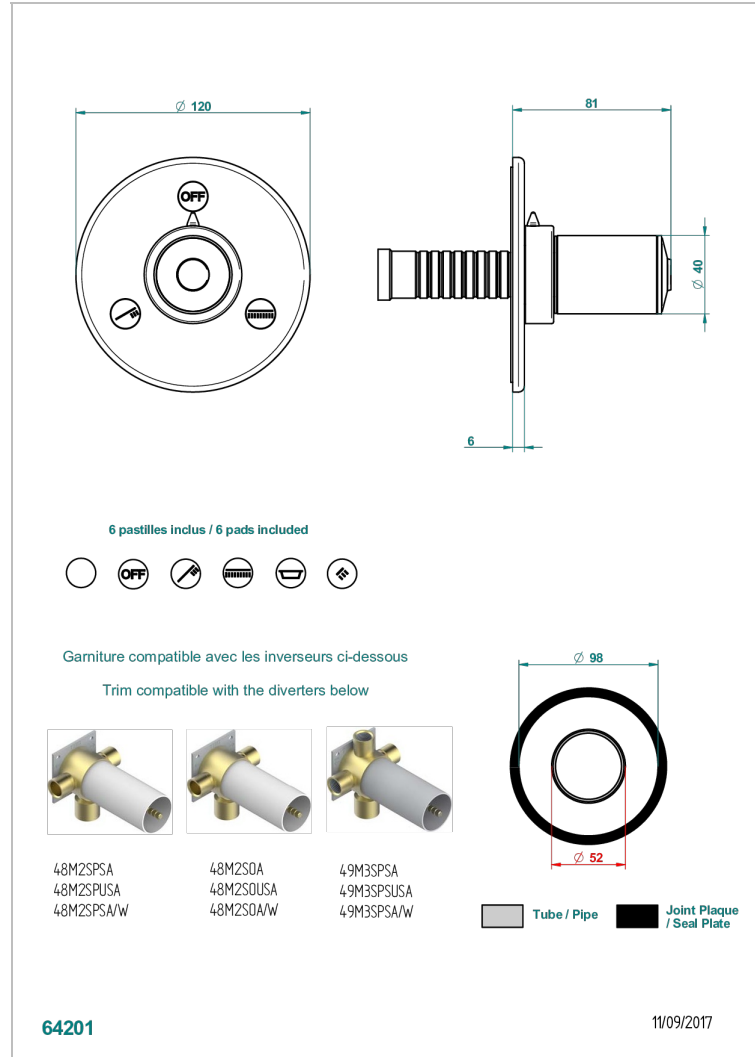

FAUBOURG PORCELANA BLANCA

G2K-48M2SB

Trim for wall mounted diverter, 2 ways - ref. 48M2 and 3 ways - ref. 49M3

THG[®]
PARIS

CARACTERÍSTICAS

- Faubourg porcelana blanca
- Trim for wall mounted diverter, 2 ways - ref. 48M2 and 3 ways - ref. 49M3

PRODUCTOS RELACIONADOS

- Ref. G00-48M2SOUSA Corps d'inverseur 3 voies mural à encastrer (1 arrivée 3/4" NPT - 2 sorties 1/2" NPT- pas de fonction arrêt) avec cartouche céramique - sans garniture - Standard US
- Ref. G00-48M2SPSUSA Wall mounted 3-way diverter with ceramic cartridge for concealed installation- 1 inlet 3/4" and 2 outlets 1/2" with positive top, no shared ports - no trim
- Ref. G00-49M3SPSUSA Coprs d' inverseur 4 voies mural à encastrer (1 arrivée 3/4" - 3 sorties 1/2" avec position Stop) avec cartouche céramique - sans garniture - standard US