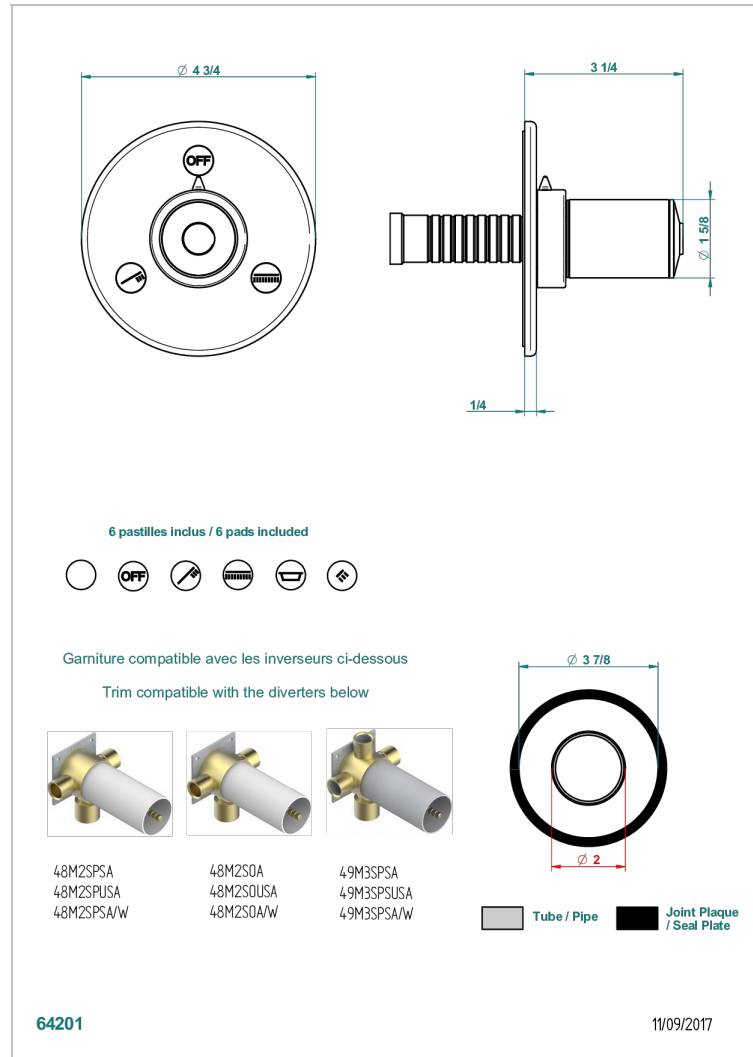

# FAUBOURG PORCELANA BLANCA

G2K-48M2SB

Trim for wall mounted diverter, 2 ways - ref. 48M2 and 3 ways - ref. 49M3

THG<sup>®</sup>  
PARIS

## CARACTERÍSTICAS

- Faubourg porcelana blanca
- Trim for wall mounted diverter, 2 ways - ref. 48M2 and 3 ways - ref. 49M3

## PRODUCTOS RELACIONADOS

- Ref. G00-48M2SOUSA Corps d'inverseur 3 voies mural à encastrer (1 arrivée 3/4" NPT - 2 sorties 1/2" NPT- pas de fonction arrêt) avec cartouche céramique - sans garniture - Standard US
- Ref. G00-48M2SPSUSA Wall mounted 3-way diverter with ceramic cartridge for concealed installation- 1 inlet 3/4" and 2 outlets 1/2" with positive top, no shared ports - no trim
- Ref. G00-49M3SPSUSA Coprs d' inverseur 4 voies mural à encastrer (1 arrivée 3/4" - 3 sorties 1/2" avec position Stop) avec cartouche céramique - sans garniture - standard US