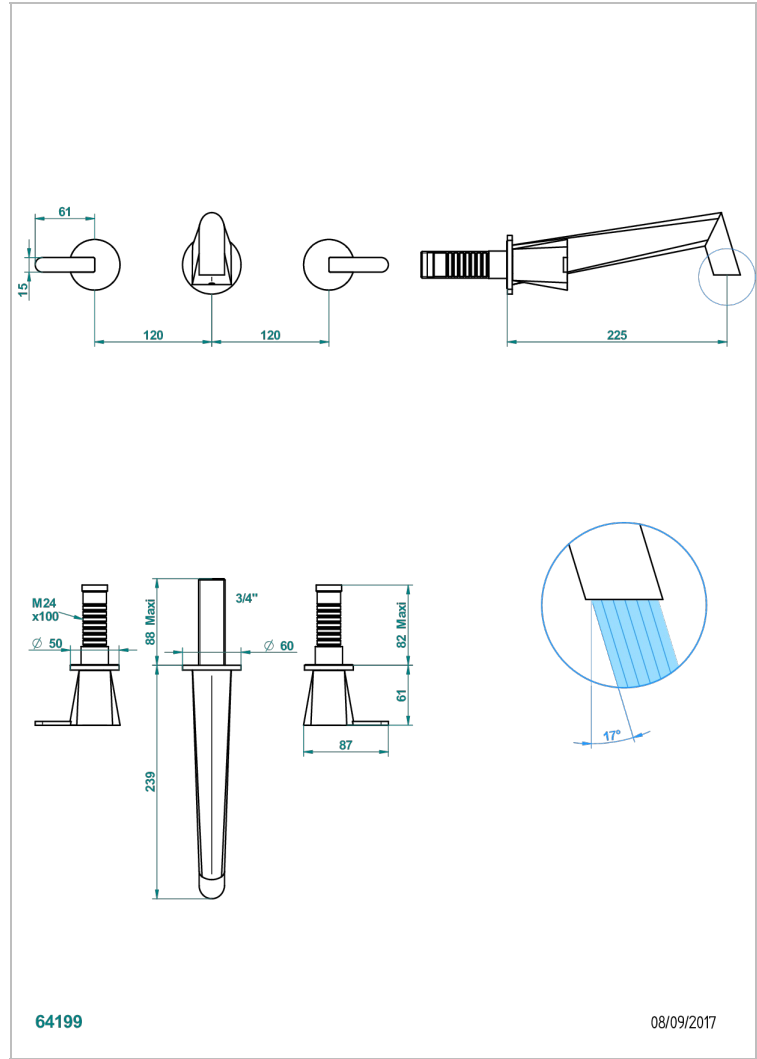

METAMORPHOSE A MANETTES

G6B-40SGB

Garniture pour mélangeur de lavabo mural, bec super goliath

THG[®]
PARIS

64199

08/09/2017

CARACTÉRISTIQUES

- Métamorphose à manettes
- Garniture pour mélangeur de lavabo mural, bec super goliath

PRODUITS ASSOCIÉS

- Ref. G00-40AC Partie à encastrer pour mélangeur mural - version croisillons
- Ref. G00-40AM Partie à encastrer pour mélangeur mural - version manettes

FINITIONS DISPONIBLES

Bronze clair - D01
Chromé - A02
Chromé mat - C02
Doré brillant - F01
Doré mat - F07
Nickel brillant - B01