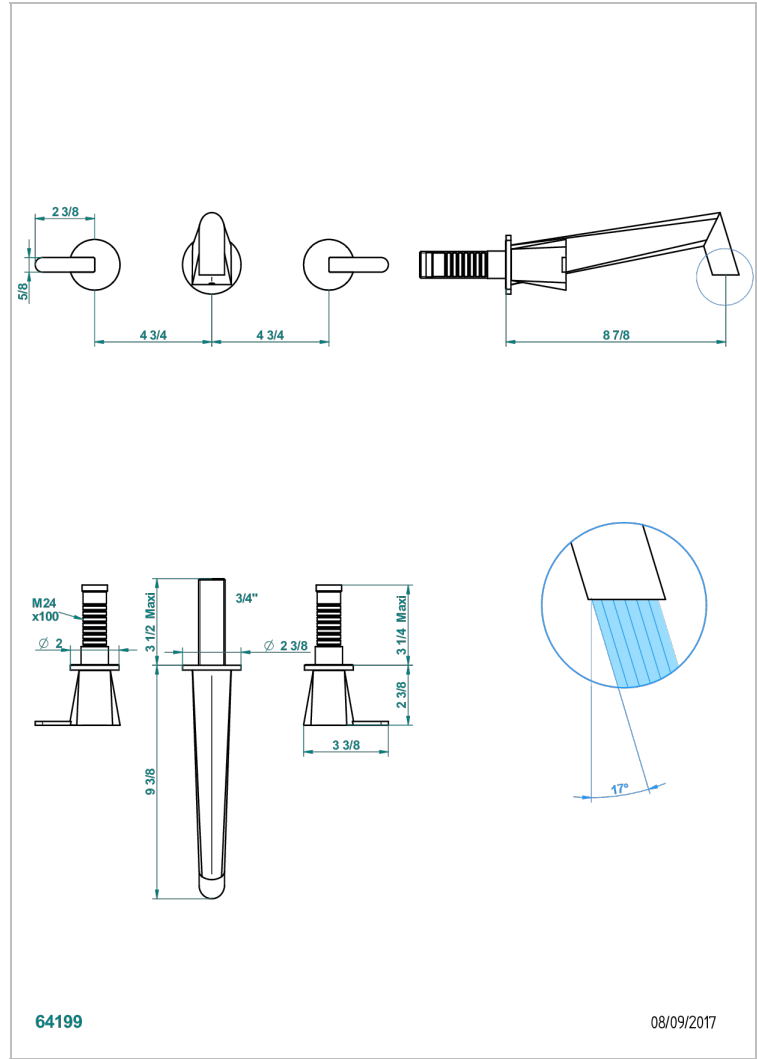

# METAMORPHOSE A MANETTES

G6B-40SGB

Garniture pour mélangeur de lavabo mural, bec super goliath

THG<sup>®</sup>  
PARIS

## CARACTÉRISTIQUES

- Métamorphose à manettes
- Garniture pour mélangeur de lavabo mural, bec super goliath

## PRODUITS ASSOCIÉS

- Ref. G00-40AC Partie à encastrer pour mélangeur mural - version croisillons
- Ref. G00-40AM Partie à encastrer pour mélangeur mural - version manettes