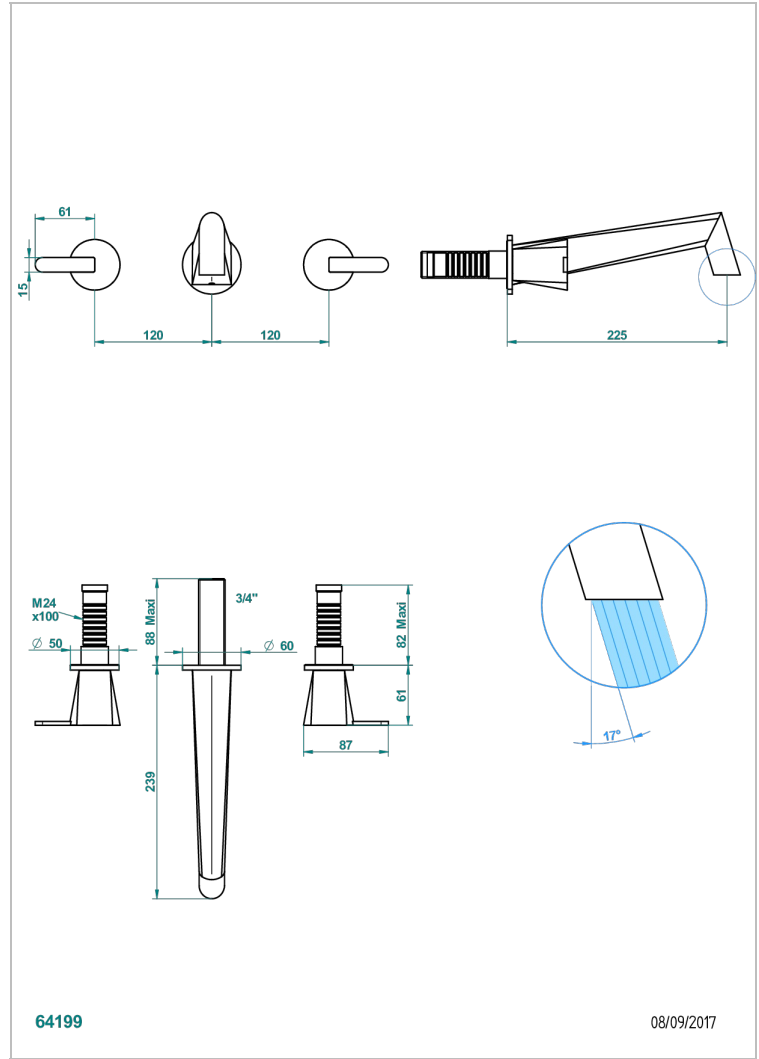

METAMORPHOSE A MANETTES

G6B-40SGB

Garniture pour mélangeur de lavabo mural, bec super goliath

THG[®]
PARIS

64199

08/09/2017

CARACTÉRISTIQUES

- Métamorphose à manettes
- Garniture pour mélangeur de lavabo mural, bec super goliath

PRODUITS ASSOCIÉS

- Ref. G00-40AC Partie à encastrer pour mélangeur mural - version croisillons
- Ref. G00-40AM Partie à encastrer pour mélangeur mural - version manettes

FINITIONS DISPONIBLES

Bronze clair - D01
Chromé - A02
Chromé mat - C02
Doré brillant - F01
Doré mat - F07
Nickel brillant - B01

Pvd couleur nickel - H55
Pvd couleur nickel mat - H56
Pvd graphite - H64
Pvd graphite mat - H65
Pvd umber - H66
Pvd umber mat - H67

Vieux cuivre rouge mat - H07
Vieux nickel - H28