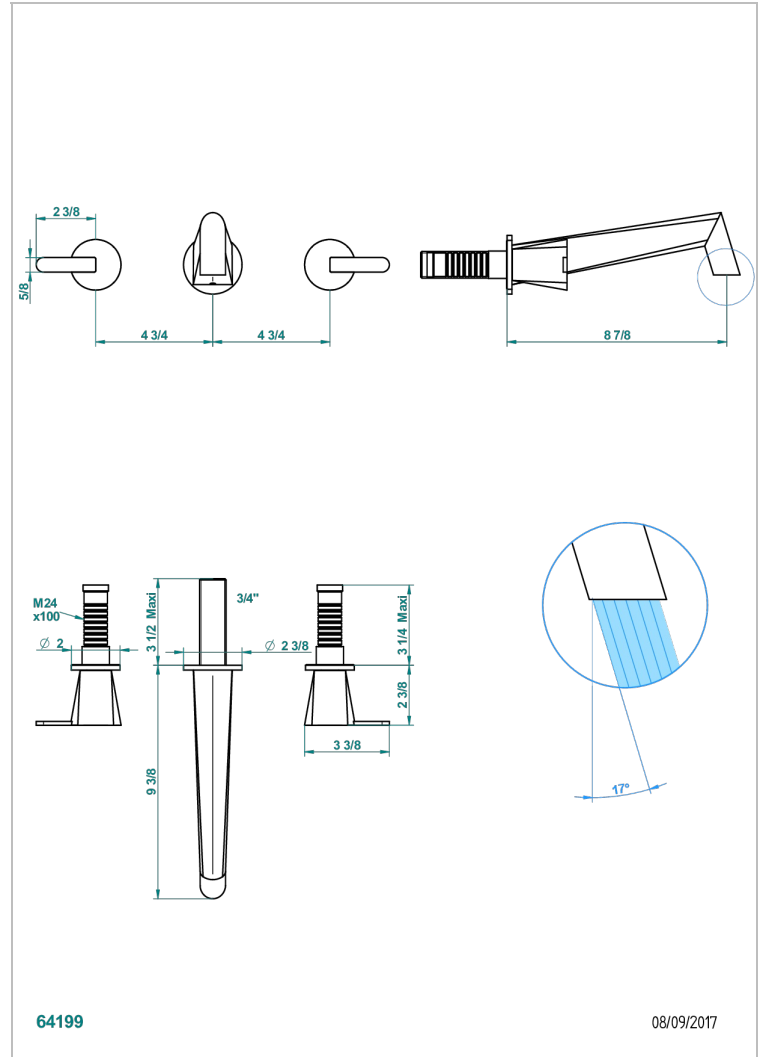

# METAMORPHOSE A MANETTES

G6B-40SGB

Garniture pour mélangeur de lavabo mural, bec super goliath

THG<sup>®</sup>  
PARIS

64199

08/09/2017

## CARACTÉRISTIQUES

- Métamorphose à manettes
- Garniture pour mélangeur de lavabo mural, bec super goliath

## PRODUITS ASSOCIÉS

- Ref. G00-40AC Partie à encastrer pour mélangeur mural - version croisillons
- Ref. G00-40AM Partie à encastrer pour mélangeur mural - version manettes