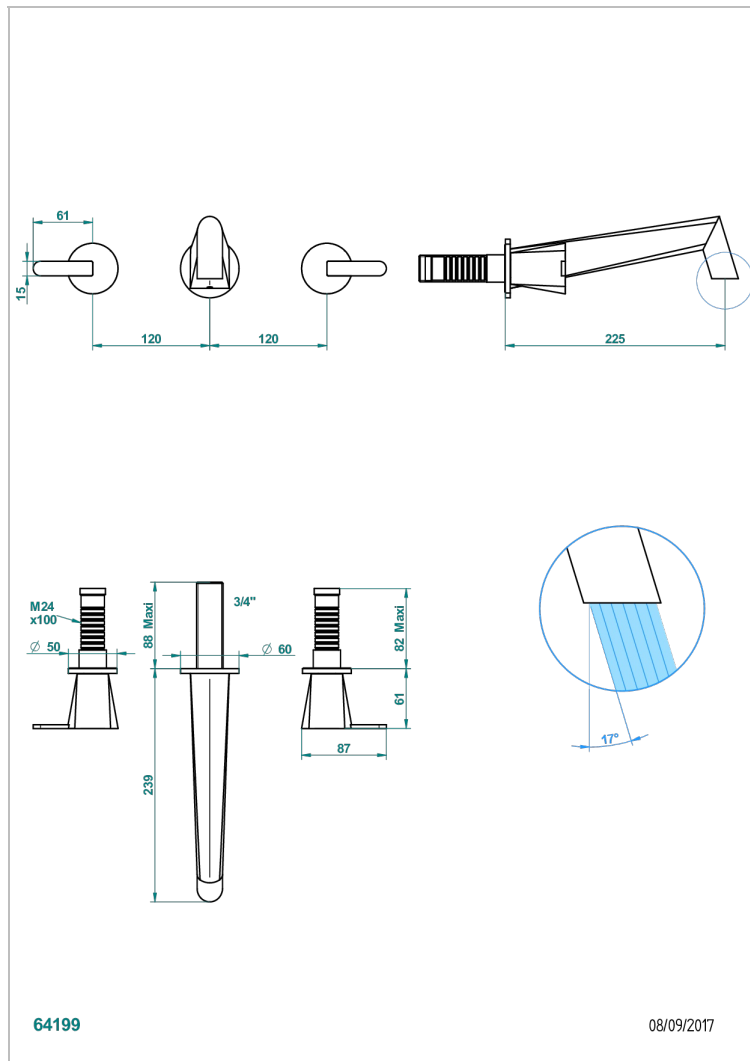

МЕТАМОРФОЗЕ С РУКОЯТКАМИ

G6B-40SGB

THG
PARIS

Внешняя часть смесителя встраиваемого в стену для раковины на три отверстия с изливом СУПЕР ГОЛИАФ- без выпуска

ХАРАКТЕРИСТИКИ

- Metamorphose с ручьятками
- Внешняя часть смесителя встраиваемого в стену для раковины на три отверстия с изливом СУПЕР ГОЛИАФ- без выпуска

СВЯЗАННЫЕ ТОВАРНЫЕ ПОЗИЦИИ

- Ref. G00-40AC Встраиваемая часть смесителя настенного на три отверстия (не ручьят.)
- Ref. G00-40AM Встраиваемая часть смесителя настенного на 3 отверстия на пластине (ручьят.)