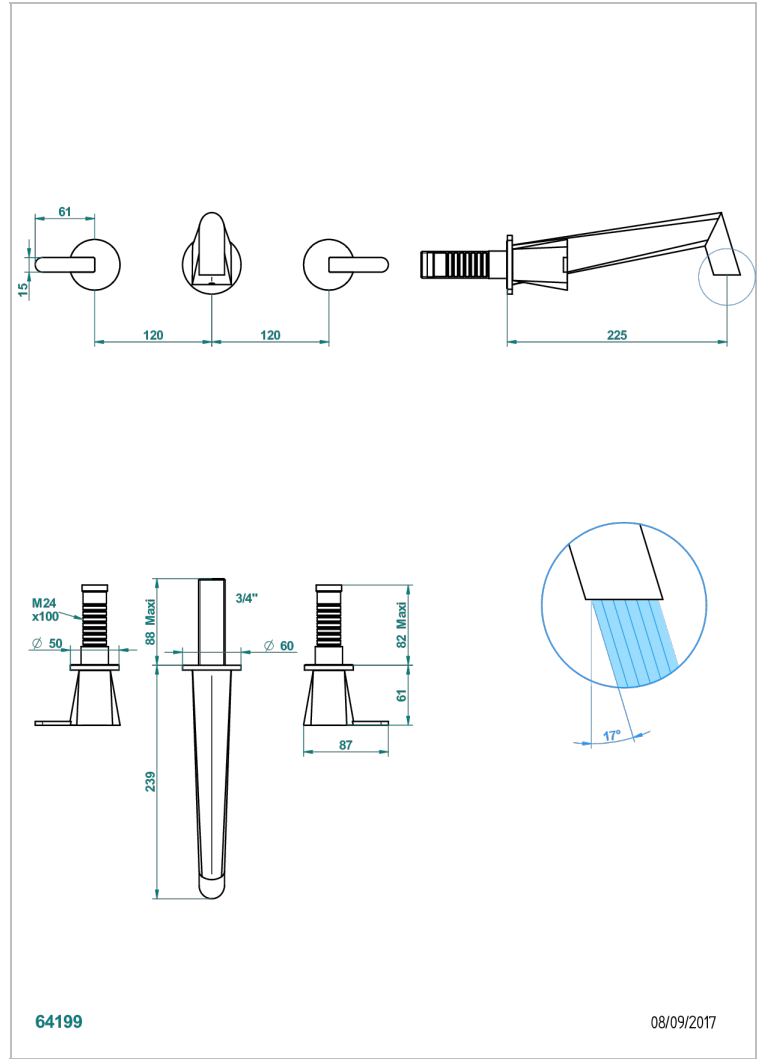

METAMORPHOSE A MANETTES

G6B-40SGB

Garniture pour mélangeur de lavabo mural, bec super goliath

THG[®]
PARIS

CARACTÉRISTIQUES

- Métamorphose à manettes
- Garniture pour mélangeur de lavabo mural, bec super goliath

PRODUITS ASSOCIÉS

- Ref. G00-40AC Partie à encastrer pour mélangeur mural - version croisillons
- Ref. G00-40AM Partie à encastrer pour mélangeur mural - version manettes

FINITIONS DISPONIBLES

Bronze clair - D01
Chromé - A02
Chromé mat - C02
Doré brillant - F01
Doré mat - F07
Nickel brillant - B01