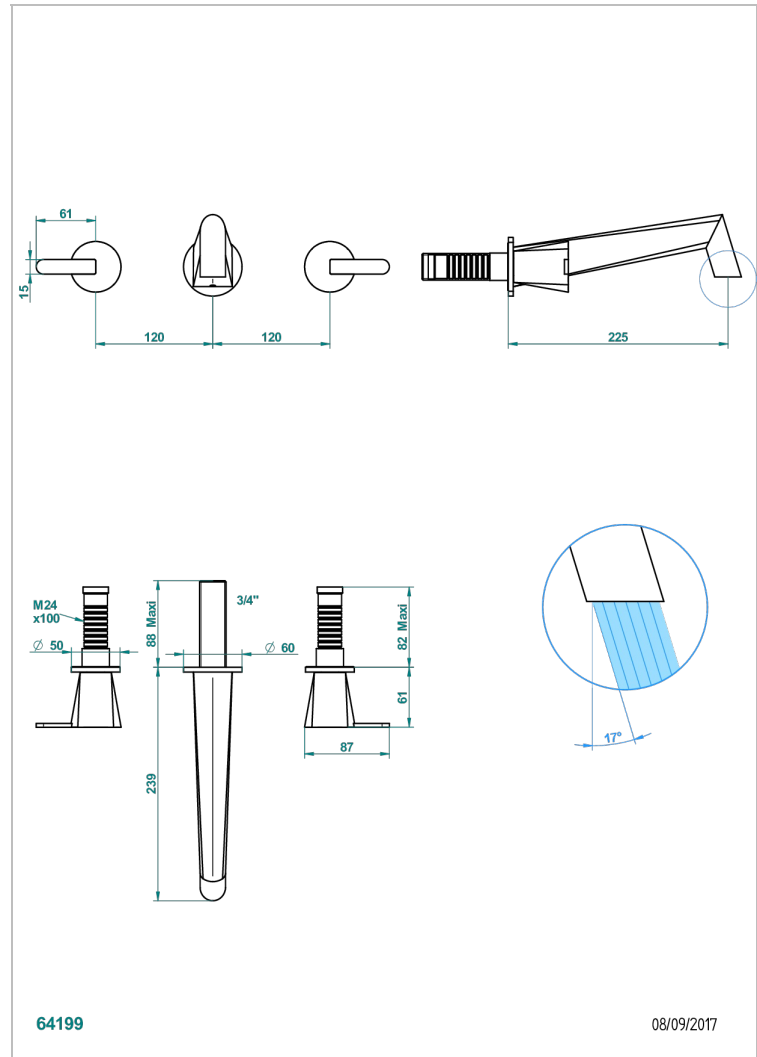

METAMORPHOSE MIT HEBEL

G6B-40SGB

Garnitur für Waschtischbatterie zur Wandmontage, Supert Goliath Auslauf

THG[®]
PARIS

EIGENSCHAFTEN

- Métamorphose mit Hebel
- Garnitur für Waschtischbatterie zur Wandmontage, Supert Goliath Auslauf

ÄHNLICHE PRODUKTE

- Ref. G00-40AC Up-teil für wandarmatur
- Ref. G00-40AM Up-teil für wandarmatur

VERFÜGBARE OBERFLÄCHEN

Altnickel - H28
Blassgold - F30
Blassgold matt unlackiert - F31
Bronze hell - D01
Chrom - A02
Chrom matt - C02