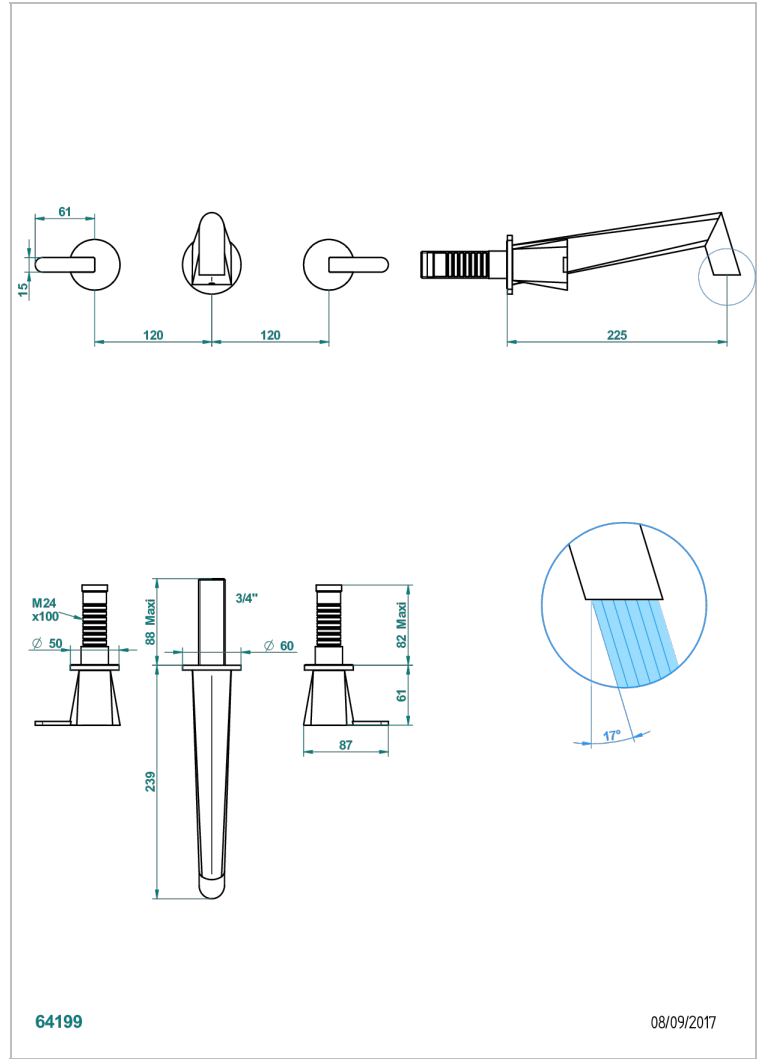

METAMORPHOSE WITH LEVER

G6B-40SGB

入墙式台盆龙头配件，超大号喷嘴

THG[®]
PARIS

64199

08/09/2017

特色

- Métamorphose with lever
- 入墙式台盆龙头配件，超大号喷嘴

相关的SKU

- Ref. G00-40AC 无下水器入墙式龙头嵌入部分 - 四通手柄版
- Ref. G00-40AM 无下水器入墙式龙头嵌入部分 - 单手柄版

可选饰面

Black ceram - D30
Blush PVD - H62
Graphite PVD - H64
Matt Umber PVD - H67
Matt blush PVD - H60
Matt graphite PVD - H65