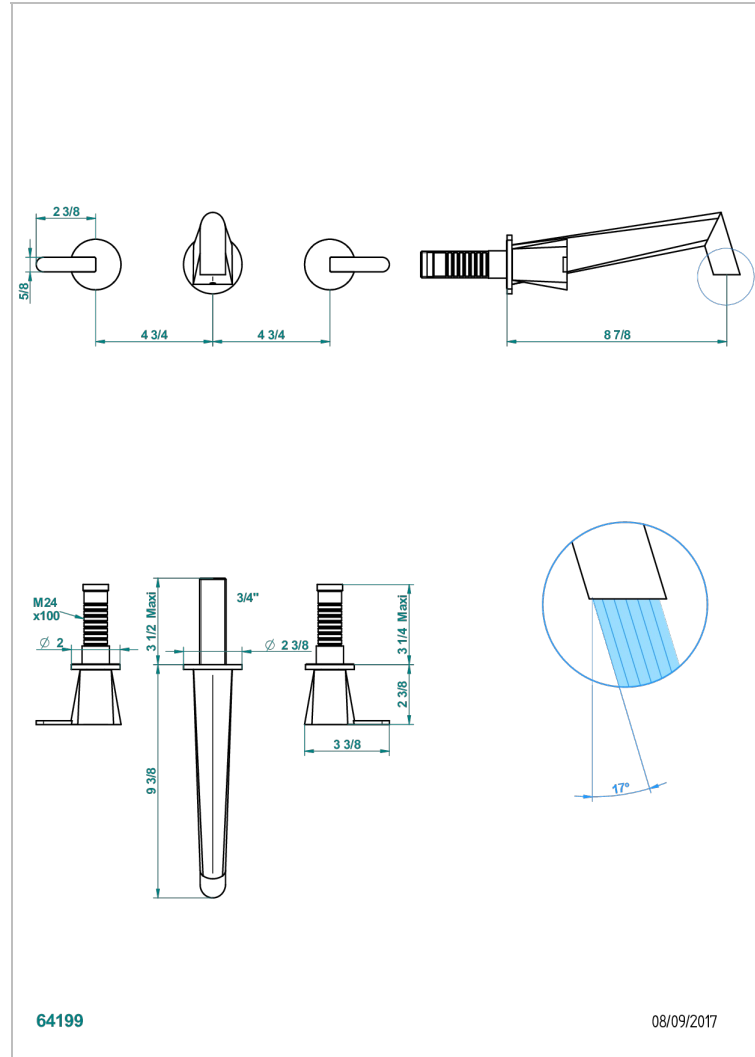

МЕТАМОРФОЗЕ С РУКОЯТКАМИ

G6B-40SGB

THG[®]
PARIS

Внешняя часть смесителя встраиваемого в стену для раковины на три отверстия с изливом СУПЕР ГОЛИАФ- без выпуска

ХАРАКТЕРИСТИКИ

- Metamorphose с ручьятками
- Внешняя часть смесителя встраиваемого в стену для раковины на три отверстия с изливом СУПЕР ГОЛИАФ- без выпуска

СВЯЗАННЫЕ ТОВАРНЫЕ ПОЗИЦИИ

- Ref. G00-40AC Встраиваемая часть смесителя настенного на три отверстия (не ручьят.)
- Ref. G00-40AM Встраиваемая часть смесителя настенного на 3 отверстия на пластине (ручьят.)