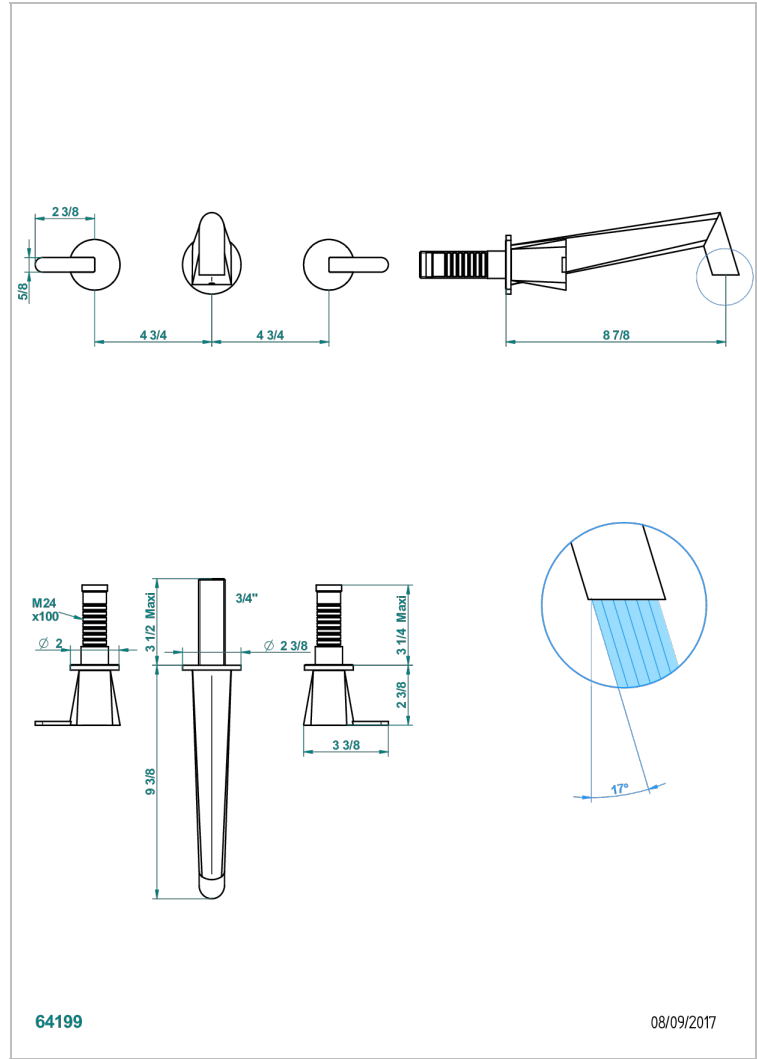

METAMORPHOSE A MANETTES

G6B-40SGB

Garniture pour mélangeur de lavabo mural, bec super goliath

THG[®]
PARIS

CARACTÉRISTIQUES

- Métamorphose à manettes
- Garniture pour mélangeur de lavabo mural, bec super goliath

PRODUITS ASSOCIÉS

- Ref. G00-40AC Partie à encastrer pour mélangeur mural - version croisillons
- Ref. G00-40AM Partie à encastrer pour mélangeur mural - version manettes

FINITIONS DISPONIBLES

Bronze clair - D01
Chromé - A02
Chromé mat - C02
Doré brillant - F01
Doré mat - F07
Nickel brillant - B01