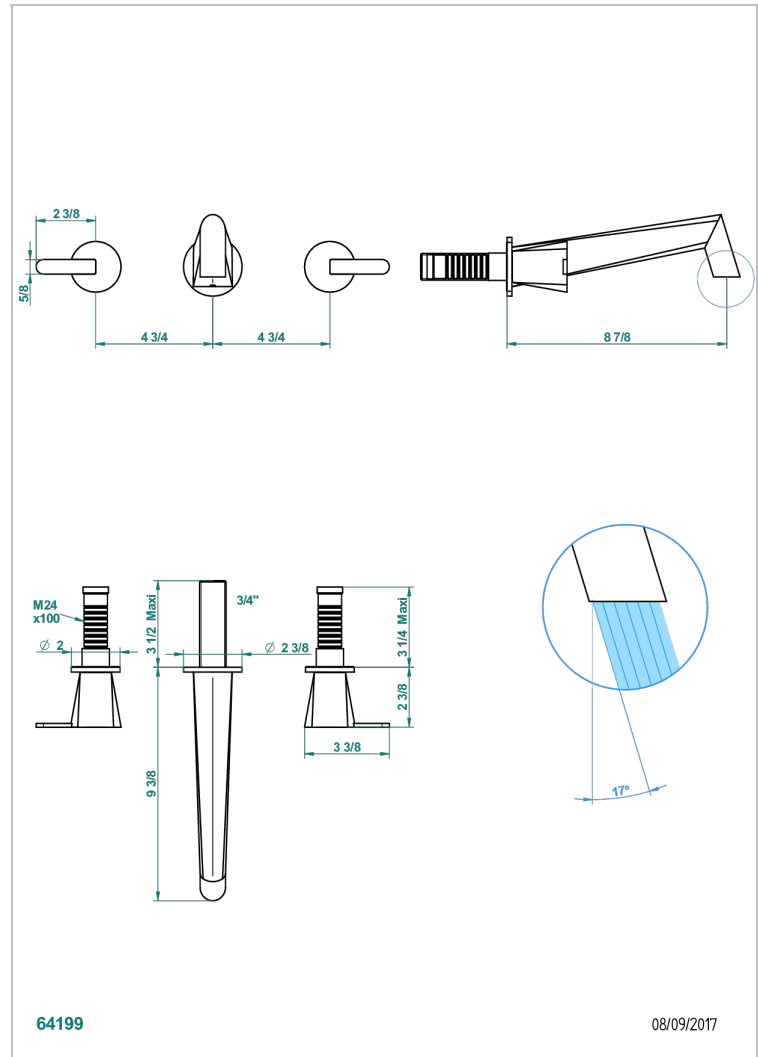

# METAMORPHOSE MIT HEBEL

G6B-40SGB

Garnitur für Waschtischbatterie zur Wandmontage, Supert Goliath Auslauf

THG<sup>®</sup>  
PARIS

64199

08/09/2017

## EIGENSCHAFTEN

- Métamorphose mit Hebel
- Garnitur für Waschtischbatterie zur Wandmontage, Supert Goliath Auslauf

## ÄHNLICHE PRODUKTE

- Ref. G00-40AC Up-teil für wandarmatur
- Ref. G00-40AM Up-teil für wandarmatur