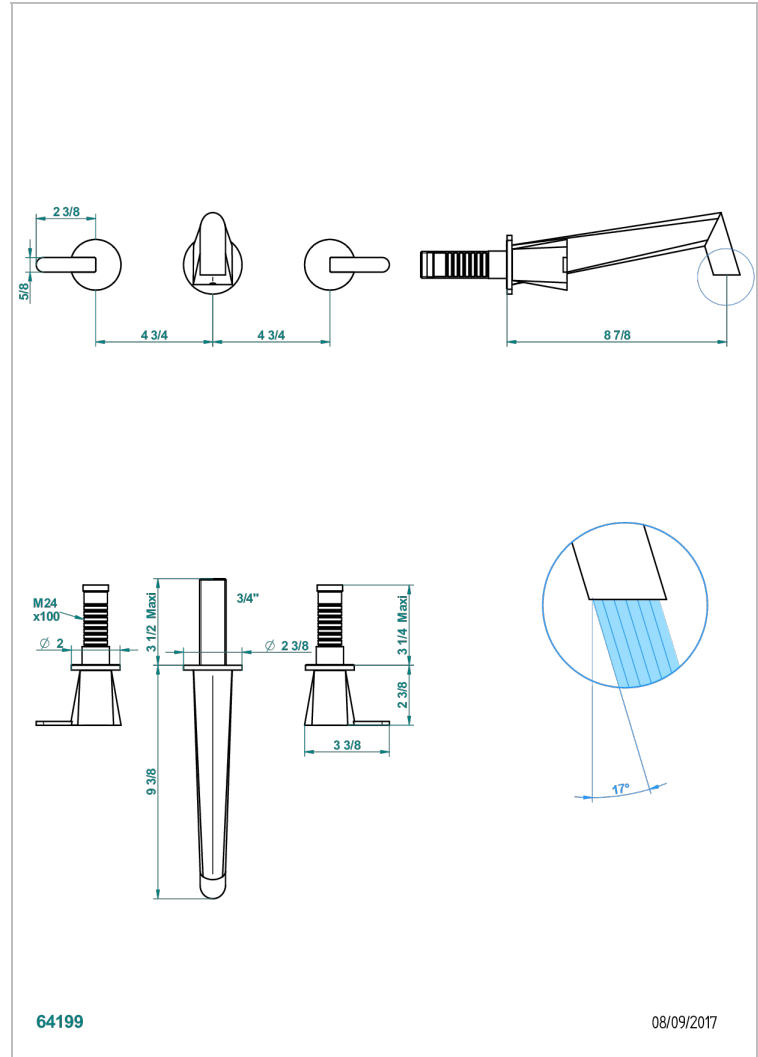

METAMORPHOSE WITH LEVER

G6B-40SGB

入墙式台盆龙头配件，超大号喷嘴

THG[®]
PARIS

64199

08/09/2017

特色

- Métamorphose with lever
- 入墙式台盆龙头配件，超大号喷嘴

相关的SKU

- Ref. G00-40AC 无下水器入墙式龙头嵌入部分 - 四通手柄版
- Ref. G00-40AM 无下水器入墙式龙头嵌入部分 - 单手柄柄版

可选饰面

Black ceram - D30
Blush PVD - H62
Graphite PVD - H64
Matt Umber PVD - H67
Matt blush PVD - H60
Matt graphite PVD - H65